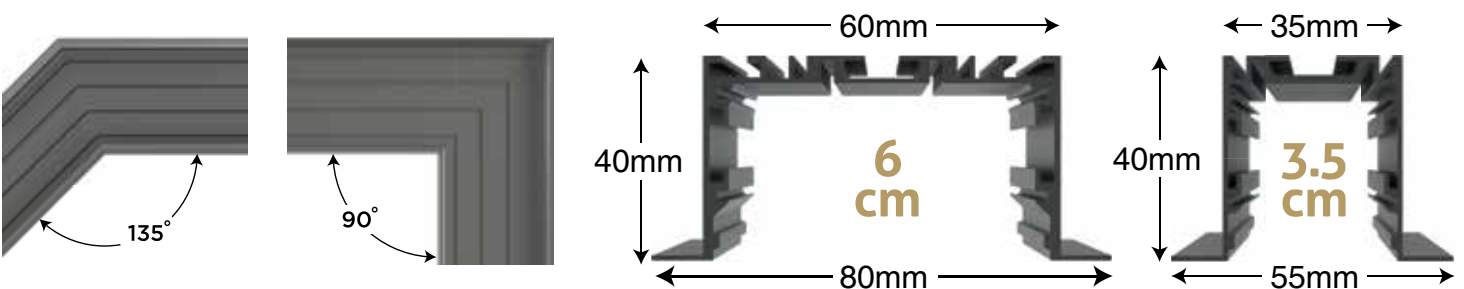

پنل های توکار خطی SMD | بدنه آلومینیوم (LINEAR)

ردیف محصول شرح کالا رنگ بدنه کد کالا رنگ نور تعداد در کارتن

کلیه پنل های خطی با چیپهای HIGH LUMEN با 30% افزایش نور در رنگ استاندارد قابل ارائه می باشد.

پنل ها به صورت IP و دیمیبل قابل ارائه می باشد با اختلاف 25%.

امتر	☒ آفتابی ☐ استاندارد ☐ مهتابی	MBCLC 100024	☐ سفید ☒ مشکی ☒ سفارشی	بدنه ۳/۵ سانتیمتر | ۲۴ وات روشنایی: ۸۵ لومن بر وات زاویه تابش: ۱۲۰ درجه سایز: ۵۵ × ۵۵ × ∞ عرض برش: ۴۰ میلیمتر	3.5 cm	دانوب DANUB ۱
امتر	☒ آفتابی ☐ استاندارد ☐ مهتابی	MBDL D 100024	☐ سفید ☒ مشکی ☒ سفارشی	بدنه ۶ سانتیمتر | ۲۴ وات روشنایی: ۸۵ لومن بر وات زاویه تابش: ۱۲۰ درجه سایز: ۵۵ × ۸۰ × ∞ عرض برش: ۶۵ میلیمتر	6 cm	۲
امتر	☒ آفتابی ☐ استاندارد ☐ مهتابی	MBDL D 100048	☐ سفید ☒ مشکی ☒ سفارشی	بدنه ۶ سانتیمتر | ۴۸ وات روشنایی: ۸۵ لومن بر وات زاویه تابش: ۱۲۰ درجه سایز: ۵۵ × ۸۰ × ∞ عرض برش: ۶۵ میلیمتر	6 cm	۳