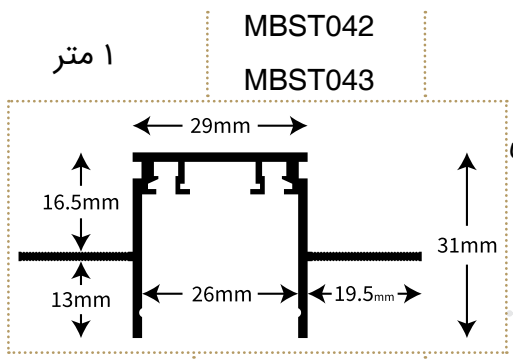

ریل مگنت توکار بدون لبه (تریم لس) | نوع اتصال چراغ ها روی ریل بر اساس نیروی مغناطیسی و قفل امنیتی است.

ردیف	محصول	شرح کالا	رنگ بدنه	کد کالا	تعداد در کارتن
۱		شاخه : ۲متری و ۳متری جنس بدنه: آلومینیوم سایز : ۳۱ × ۲۶ × ۰۰ عرض برش: ۳۲ میلیمتر اتصالات : مستقیم و زاویه ها	مشکی ●	MBST042 MBST043	۱ متر
۲		رابط ریل مگنت توکار زاویه ۹۰ درجه دیوار به سقف	مشکی ●	MBST04-1	۱
۳		رابط ریل مگنت توکار زانو ۹۰ درجه (ال)	مشکی ●	MBST04-2	۱
۴		رابط ریل مگنت توکار سه طرفه	مشکی ●	MBST04-3	۱
۵		رابط ریل مگنت توکار چهار طرفه	مشکی ●	MBST04-4	۱