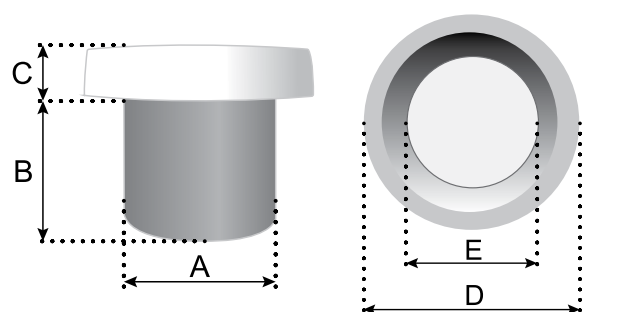

هواکش فورام | کم صدا | ۱۸ ماه گارنتی

ردیف	محصول	شرح کالا	رنگ بدنه	کد کالا	تعداد در کارتن
۱	ایرنا AIRNOVA	توان : ۱۲ وات-۲۲۰ ولت قطر خروجی : ۱۰ سانتی متر جریان هوا : ۱۲۰ متر مکعب در ساعت مساحت پوشش : ۶ تا ۱۰ مترمربع سایز : ۱۷۰ × ۱۱۱	☐ سفید ☒ مشکی ☐ نقره ای ☐ طلایی ☐ گرانیتی ☐ کروم	10000112 10000113 10000114 10000115 10000117 10000116	۱۲

ابعاد : (میلی متر)

A : 94   D : 170
B : 70   E : 93
C : 41