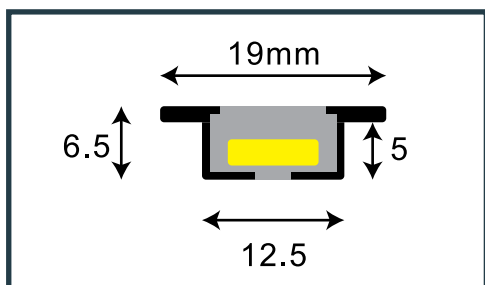

ریسه توکار خطی | SMD 2025 | ۲۲۰ ولت | IP65 | با قابلیت دیمپبل | به ازای هر یک متر

ردیف	محتول	شرح کالا	رنگ بدنه	کد کالا	رنگ نور	تعداد در کارتن
۱	ماترا MATRA	تراشه : SMD ۲۰۲۵ تراکم : ۲۸۰ لامپ مصرف : ۸٫۵ وات روشنایی : ۵۸۰ لومن واحدبرش : ۵۰ سانت سایز : روی ریسسه ۱۹×۶٫۵ سایز : پشت ریسسه ۱۲٫۵×۵	سفید ○ مشکی ●	320251280	آفتابی ● استاندارد ● مهتابی ○	۵۰
۲	سرسیم ریسسه ماترا		سفید ○	SOKET 320251280	---	۱
۳	درپوش انتهایی ماترا		سفید ○	END CAP 320251280	---	۱