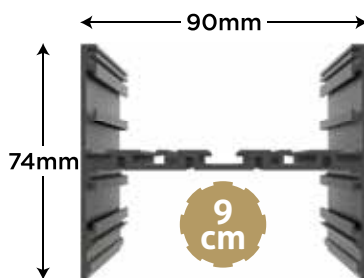

پنل های روکار ، آویز و تریم لس (چراغ خطی توکار بدون لبه) خطی SMD | بدنه آلومینیوم (LINEAR)

ردیف	محمول	شرح کالا	رنگ بدنه	کد کالا	رنگ نور	تعداد در کارتن
۴	اورال ORAL	بدنه ۹ سانتیمتر | ۲۴ وات روشنایی: ۸۵ لومن بر وات زاویه تابش: ۱۲۰ درجه سایز: $\infty \times ۹۰ \times ۷۴$ نوع نصب: روکار، آویز، تریم لس	سفید ○ مشکی ● سفارشی ⊘	MBPLPR 100024	آفتابی ● استاندارد ● مهتابی ○	۱ متر
۵		بدنه ۹ سانتیمتر | ۴۸ وات روشنایی: ۸۵ لومن بر وات زاویه تابش: ۱۲۰ درجه سایز: $\infty \times ۹۰ \times ۷۴$ نوع نصب: روکار، آویز، تریم لس	سفید ○ مشکی ● سفارشی ⊘	MBPLPR 100048	آفتابی ● استاندارد ● مهتابی ○	۱ متر
۶		سیم بکسل دو متری جهت آویز کردن پنل های اورال	---	BOXEL AVIZ 2M	---	۱ عدد
۷		ساخت زانو پنل خطی	---	90032	---	۱ عدد