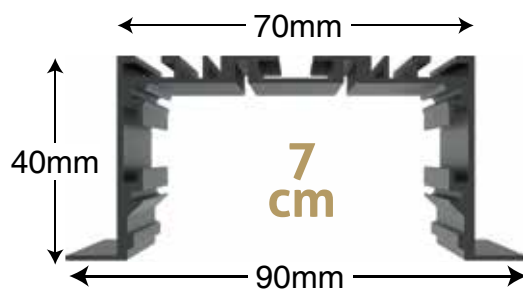

پنل های توکار خطی SMD | بدنه آلومینیوم (LINEAR)

ردیف	محصول	شرح کالا	رنگ بدنه	کد کالا	رنگ نور	تعداد در کارتن
۴	دانوب DANUB	بدنه ۷ سانتیمتر | ۲۴ وات روشنایی: ۸۵ لومن بر وات زاویه تابش: ۱۲۰ درجه سایز: ۵۵ × ۹۰ × ∞ عرض برش: ۷۵ میلیمتر	سفید ○ مشکی ● سفارشی ⊘	MBELE 100024	آفتابی ● استاندارد ● مهتابی ○	۱۰
۵		بدنه ۷ سانتیمتر | ۴۸ وات روشنایی: ۸۵ لومن بر وات زاویه تابش: ۱۲۰ درجه سایز: ۵۵ × ۹۰ × ∞ عرض برش: ۷۵ میلیمتر	سفید ○ مشکی ● سفارشی ⊘	MBELE 100048	آفتابی ● استاندارد ● مهتابی ○	۱۰
۶		بدنه ۹ سانتیمتر | ۲۴ وات روشنایی: ۸۵ لومن بر وات زاویه تابش: ۱۲۰ درجه سایز: ۵۵ × ۱۲۰ × ∞ عرض برش: ۱۰۰ میلیمتر	سفید ○ مشکی ● سفارشی ⊘	MBPLP 100024	آفتابی ● استاندارد ● مهتابی ○	۱۰
۷		بدنه ۹ سانتیمتر | ۴۸ وات روشنایی: ۸۵ لومن بر وات زاویه تابش: ۱۲۰ درجه سایز: ۵۵ × ۱۲۰ × ∞ عرض برش: ۱۰۰ میلیمتر	سفید ○ مشکی ● سفارشی ⊘	MBPLP 100048	آفتابی ● استاندارد ● مهتابی ○	۱۰