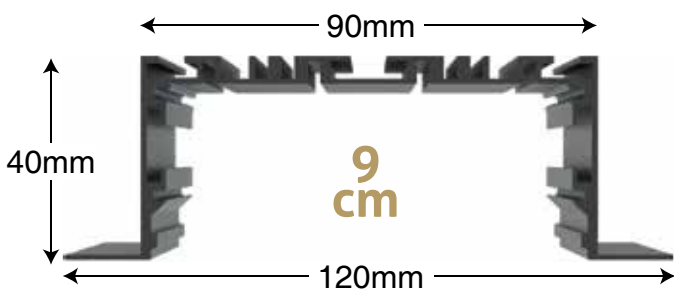

پنل های توکار خطی SMD | بدنه آلومینیوم (LINEAR)

ردیف	محصول	شرح کالا	رنگ بدنه	کد کالا	رنگ نور	تعداد در کارتن
۴	دانوب DANUB	بدنه ۷ سانتیمتر | ۲۴ وات روشنایی: ۸۵ لومن بر وات زاویه تابش: ۱۲۰ درجه سایز: ۵۵ × ۹۰ × ∞ عرض برش: ۷۵ میلیمتر	سفید ○ مشکی ● سفارشی ⊘	MBELE 100024	آفتابی ● استاندارد ● مهتابی ○	۱۰
۵		بدنه ۷ سانتیمتر | ۴۸ وات روشنایی: ۸۵ لومن بر وات زاویه تابش: ۱۲۰ درجه سایز: ۵۵ × ۹۰ × ∞ عرض برش: ۷۵ میلیمتر	سفید ○ مشکی ● سفارشی ⊘	MBELE 100048	آفتابی ● استاندارد ● مهتابی ○	۱۰
۶		بدنه ۹ سانتیمتر | ۲۴ وات روشنایی: ۸۵ لومن بر وات زاویه تابش: ۱۲۰ درجه سایز: ۵۵ × ۱۲۰ × ∞ عرض برش: ۱۰۰ میلیمتر	سفید ○ مشکی ● سفارشی ⊘	MBPLP 100024	آفتابی ● استاندارد ● مهتابی ○	۱۰
۷		بدنه ۹ سانتیمتر | ۴۸ وات روشنایی: ۸۵ لومن بر وات زاویه تابش: ۱۲۰ درجه سایز: ۵۵ × ۱۲۰ × ∞ عرض برش: ۱۰۰ میلیمتر	سفید ○ مشکی ● سفارشی ⊘	MBPLP 100048	آفتابی ● استاندارد ● مهتابی ○	۱۰