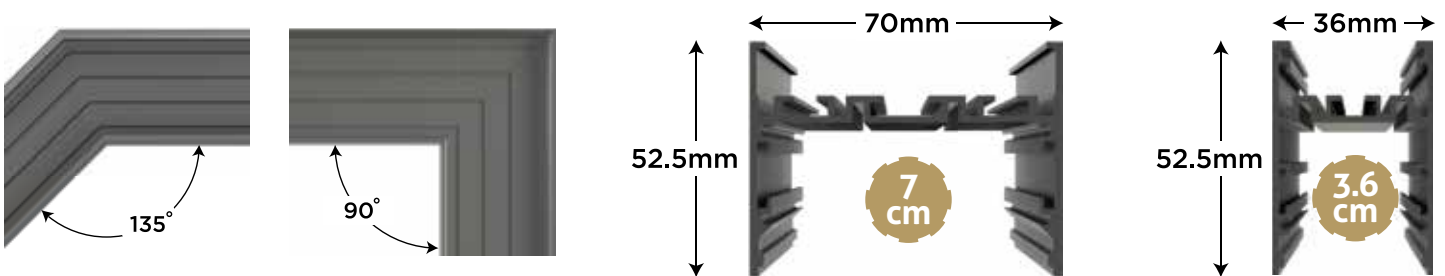

پنل های روکار ، آویز و تریم لس (چراغ خطی توکار بدون لبه) خطی SMD | بدنه آلومینیوم (LINEAR)

ردیف محصول شرح کالا رنگ بدنه کد کالا رنگ نور تعداد در کارتن

کلیه پنل های خطی با چیپهای HIGH LUMEN با 30% افزایش نور در رنگ استاندارد قابل ارائه می باشد.

پنل ها به صورت IP و دیمیبل قابل ارائه می باشد با اختلاف 25٪

امتر	☒ آفتابی ☐ استاندارد ☐ مهتابی	MBCLCR 100024	☐ سفید ☒ مشکی ☒ سفارشی	بدنه ۳/۶ سانتیمتر | ۲۴ وات روشنایی: ۸۵ لومن بر وات زاویه تابش: ۱۲۰ درجه سایز : ۵۲/۵ × ۳۶ × ∞ نوع نصب : روکار، آویز، تریم لس	3.6 cm اورال ORAL ۱
امتر	☒ آفتابی ☐ استاندارد ☐ مهتابی	MBELER 100024	☐ سفید ☒ مشکی ☒ سفارشی	بدنه ۷ سانتیمتر | ۲۴ وات روشنایی: ۸۵ لومن بر وات زاویه تابش: ۱۲۰ درجه سایز : ۵۲/۵ × ۷۰ × ∞ نوع نصب : روکار، آویز، تریم لس	7 cm ۲
امتر	☒ آفتابی ☐ استاندارد ☐ مهتابی	MBELER 100048	☐ سفید ☒ مشکی ☒ سفارشی	بدنه ۷ سانتیمتر | ۴۸ وات روشنایی: ۸۵ لومن بر وات زاویه تابش: ۱۲۰ درجه سایز : ۵۲/۵ × ۷۰ × ∞ نوع نصب : روکار، آویز، تریم لس	7 cm ۳