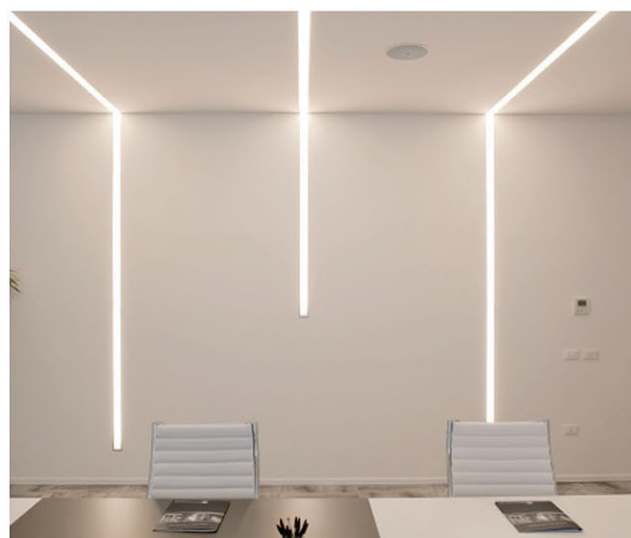

LED LINEAR DANOUB 40MM

MODEL No.	L(MM)	L'(MM)	W(KG)
MBPL40P0600R	590	610	0.4
MBPL40P1200R	1190	1210	0.8
MBPL40P1800R	1770	1790	1.2
MBPL40P2400R	2370	2390	1.6
MBPL40P3000R	2950	2970	2.0
MBPL40P3600R	3550	3570	2.4
MBPL40P4200R	4130	4150	2.8
MBPL40P4800R	4730	4750	3.2
MBPL40P5400R	5250	5270	3.6
MBPL40P6000R	5910	5930	4.0

مدل	توان (وات)	شار نوری (لومن)	رنگ نور (کلوین)
MBPL40P0600R	12	988	آفتابی/استاندارد/مهتابی
MBPL40P1200R	24	1975	آفتابی/استاندارد/مهتابی
MBPL40P1800R	36	2963	آفتابی/استاندارد/مهتابی
MBPL40P2400R	48	3950	آفتابی/استاندارد/مهتابی
MBPL40P3000R	60	4938	آفتابی/استاندارد/مهتابی
MBPL40P3600R	72	5926	آفتابی/استاندارد/مهتابی
MBPL40P4200R	84	6913	آفتابی/استاندارد/مهتابی
MBPL40P4800R	96	7901	آفتابی/استاندارد/مهتابی
MBPL40P5400R	108	8888	آفتابی/استاندارد/مهتابی
MBPL40P6000R	120	9876	آفتابی/استاندارد/مهتابی