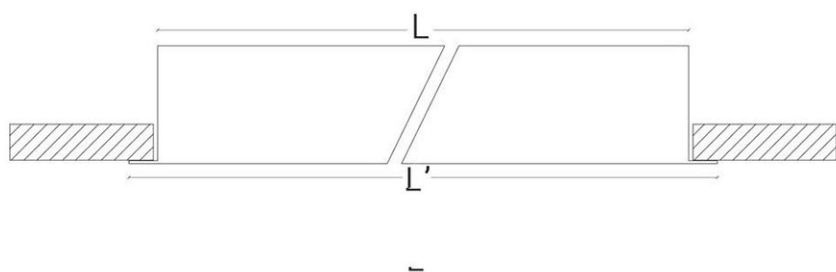

با توجه به تراکم بالای پیکسل های ماژول، روشنایی کلی به منابع نقطه ای زیادی تقسیم می شود، بنابراین اجازه داده می شود تا ماژول نزدیک به دیفیوزر نصب گردد بدون اینکه پیکسل LED نشان داده شود.

دیفیوزر پلی کربنات این چراغ با انتشار نور عالی نوری واضح و یکنواخت را به وجود می آورد، سرانجام شرایط ایده آل برای انتشار لومن های بالا در هر وات ایجاد می شود.

# LED LINEAR DANOUB 40MM

MODEL No.	L(MM)	L'(MM)	W(KG)
MBPL40P0600R	590	610	0.4
MBPL40P1200R	1190	1210	0.8
MBPL40P1800R	1770	1790	1.2
MBPL40P2400R	2370	2390	1.6
MBPL40P3000R	2950	2970	2.0
MBPL40P3600R	3550	3570	2.4
MBPL40P4200R	4130	4150	2.8
MBPL40P4800R	4730	4750	3.2
MBPL40P5400R	5250	5270	3.6
MBPL40P6000R	5910	5930	4.0

# LED LINEAR DANOUB 90MM

MODEL No.	L(MM)	L'(MM)	W(KG)
MBPL90P0600R	590	610	0.9
MBPL90P1200R	1190	1210	1.8
MBPL90P1800R	1770	1790	2.7
MBPL90P2400R	2370	2390	3.6
MBPL90P3000R	2950	2970	4.5
MBPL90P3600R	3550	3570	5.4
MBPL90P4200R	4130	4150	6.3
MBPL90P4800R	4730	4750	7.2
MBPL90P5400R	5310	5330	8.1
MBPL90P6000R	5910	5930	9.0