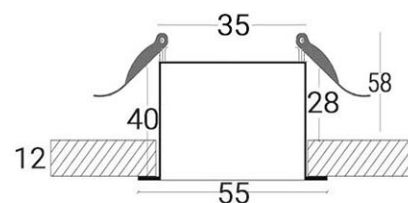

# LED LINEAR DANOUB 40MM

MODEL No.	L(MM)	L'(MM)	W(KG)
MBPL40P0600R	590	610	0.4
MBPL40P1200R	1190	1210	0.8
MBPL40P1800R	1770	1790	1.2
MBPL40P2400R	2370	2390	1.6
MBPL40P3000R	2950	2970	2.0
MBPL40P3600R	3550	3570	2.4
MBPL40P4200R	4130	4150	2.8
MBPL40P4800R	4730	4750	3.2
MBPL40P5400R	5250	5270	3.6
MBPL40P6000R	5910	5930	4.0

# LED LINEAR DANOUB 60MM

MODEL No.	L(MM)	L'(MM)	W(KG)
MBPL60P0600R	590	610	0.7
MBPL60P1200R	1190	1210	1.4
MBPL60P1800R	1770	1790	2.1
MBPL60P2400R	2370	2390	2.8
MBPL60P3000R	2950	2970	3.5
MBPL60P3600R	3550	3570	4.2
MBPL60P4200R	4130	4150	4.9
MBPL60P4800R	4730	4750	5.6
MBPL60P5400R	5250	5270	6.3
MBPL60P6000R	5910	5930	7.0

# LED LINEAR DANOUB 90MM

MODEL No.	L(MM)	L'(MM)	W(KG)
MBPL90P0600R	590	610	0.9
MBPL90P1200R	1190	1210	1.8
MBPL90P1800R	1770	1790	2.7
MBPL90P2400R	2370	2390	3.6
MBPL90P3000R	2950	2970	4.5
MBPL90P3600R	3550	3570	5.4
MBPL90P4200R	4130	4150	6.3
MBPL90P4800R	4730	4750	7.2
MBPL90P5400R	5310	5330	8.1
MBPL90P6000R	5910	5930	9.0