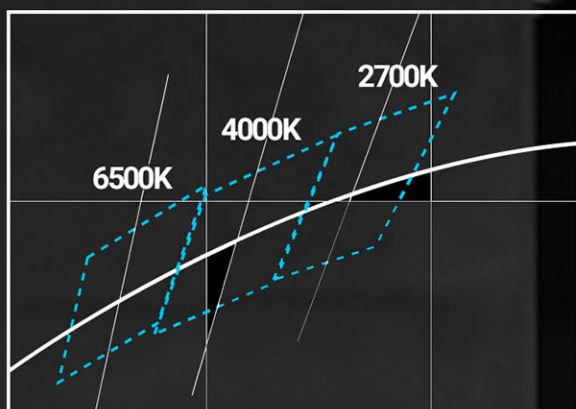

4M<sup>®</sup>

ماژول خطی، مجموعه ای از ماژول های LED می باشد که جهت استفاده در چراغ های خطی طراحی شده است. طراحی پیشرفته در کنار مصرف فوق العاده کم این نوع LED حداقل حرارت را تولید میکند از این رو حداقل نیاز به دفع گرما را دارد.

با توجه به تراکم بالای پیکسل های ماژول، روشنایی کلی به منابع نقطه ای زیادی تقسیم می شود، بنابراین اجازه داده می شود تا ماژول نزدیک به دیفیوزر نصب گردد بدون اینکه پیکسل LED نشان داده شود.

دیفیوزر پلی کربنات این چراغ با انتشار نور عالی نوری واضح و یکنواخت را به وجود می آورد، سرانجام شرایط ایده آل برای انتشار لومن های بالا در هر وات ایجاد می شود.

# LED LINEAR DANOUB 40MM

MODEL No.	L(MM)	L'(MM)	W(KG)
MBPL40P0600R	590	610	0.4
MBPL40P1200R	1190	1210	0.8
MBPL40P1800R	1770	1790	1.2
MBPL40P2400R	2370	2390	1.6
MBPL40P3000R	2950	2970	2.0
MBPL40P3600R	3550	3570	2.4
MBPL40P4200R	4130	4150	2.8
MBPL40P4800R	4730	4750	3.2
MBPL40P5400R	5250	5270	3.6
MBPL40P6000R	5910	5930	4.0

# LED LINEAR DANOUB 90MM

MODEL No.	L(MM)	L'(MM)	W(KG)
MBPL90P0600R	590	610	0.9
MBPL90P1200R	1190	1210	1.8
MBPL90P1800R	1770	1790	2.7
MBPL90P2400R	2370	2390	3.6
MBPL90P3000R	2950	2970	4.5
MBPL90P3600R	3550	3570	5.4
MBPL90P4200R	4130	4150	6.3
MBPL90P4800R	4730	4750	7.2
MBPL90P5400R	5310	5330	8.1
MBPL90P6000R	5910	5930	9.0