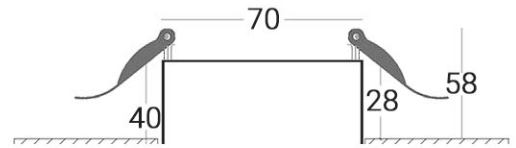

MODEL No.	L(MM)	L'(MM)	W(KG)
MBPL70P0600R	590	610	0.8
MBPL70P1200R	1190	1210	1.6
MBPL70P1800R	1770	1790	2.4
MBPL70P2400R	2370	2390	3.2
MBPL70P3000R	2950	2970	4.0
MBPL70P3600R	3550	3570	4.8
MBPL70P4200R	4130	4150	5.6
MBPL70P4800R	4730	4750	6.4
MBPL70P5400R	5250	5270	7.2
MBPL70P6000R	5910	5930	8.0