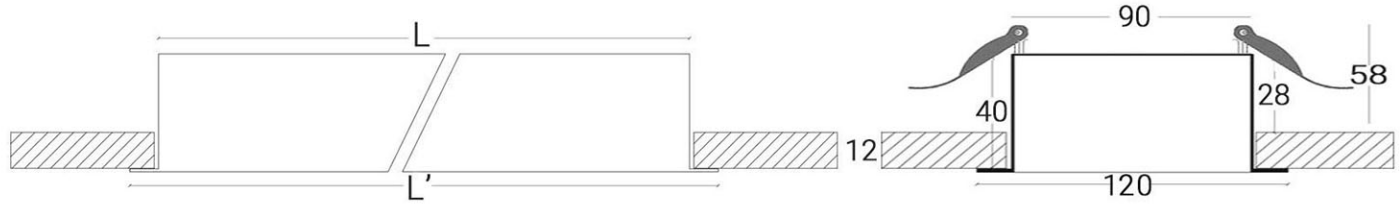

# LED LINEAR DANOUB 70MM

MODEL No.	L(MM)	L'(MM)	W(KG)
MBPL70P0600R	590	610	0.8
MBPL70P1200R	1190	1210	1.6
MBPL70P1800R	1770	1790	2.4
MBPL70P2400R	2370	2390	3.2
MBPL70P3000R	2950	2970	4.0
MBPL70P3600R	3550	3570	4.8
MBPL70P4200R	4130	4150	5.6
MBPL70P4800R	4730	4750	6.4
MBPL70P5400R	5250	5270	7.2
MBPL70P6000R	5910	5930	8.0

# LED LINEAR DANOUB 90MM

MODEL No.	L(MM)	L'(MM)	W(KG)
MBPL90P0600R	590	610	0.9
MBPL90P1200R	1190	1210	1.8
MBPL90P1800R	1770	1790	2.7
MBPL90P2400R	2370	2390	3.6
MBPL90P3000R	2950	2970	4.5
MBPL90P3600R	3550	3570	5.4
MBPL90P4200R	4130	4150	6.3
MBPL90P4800R	4730	4750	7.2
MBPL90P5400R	5310	5330	8.1
MBPL90P6000R	5910	5930	9.0