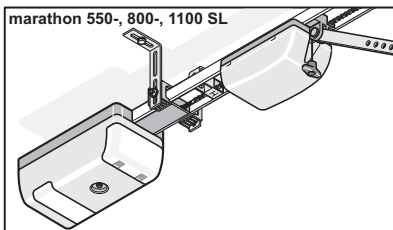

duo/sprint

TX 931

RX 931

- 1** → hellgrau (GY)
- 2** → dunkelgrau (GY)
- 3** → schwarz (BK)
- 4** → blau (BU)

- 1** → hellgrau (GY)
- 2** → dunkelgrau (GY)
- 3** → schwarz (BK)
- 4** → blau (BU)

- 1** → hellgrau (GY)
- 2** → dunkelgrau (GY)
- 3** → schwarz (BK)
- 4** → blau (BU)

marathon

TX 931

RX 931

Lichtschranke-1 anschließen

- 6** → hellgrau (GY)
- 7** → dunkelgrau (GY)
- 10** → schwarz (BK)
- 11** → blau (BU)

Lichtschranke-2 anschließen

- 8** → hellgrau (GY)
- 9** → dunkelgrau (GY)
- 10** → schwarz (BK)
- 11** → blau (BU)