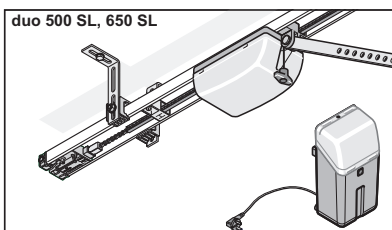

duo/sprint

TX 931

RX 931

- 1** → hellgrau (GY)
- 2** → dunkelgrau (GY)
- 3** → schwarz (BK)
- 4** → blau (BU)

- 1** → hellgrau (GY)
- 2** → dunkelgrau (GY)
- 3** → schwarz (BK)
- 4** → blau (BU)

- 1** → hellgrau (GY)
- 2** → dunkelgrau (GY)
- 3** → schwarz (BK)
- 4** → blau (BU)

marathon

TX 931

RX 931

Lichtschranke-1 anschließen

- 6** → hellgrau (GY)
- 7** → dunkelgrau (GY)
- 10** → schwarz (BK)
- 11** → blau (BU)

Lichtschranke-2 anschließen

- 8** → hellgrau (GY)
- 9** → dunkelgrau (GY)
- 10** → schwarz (BK)
- 11** → blau (BU)