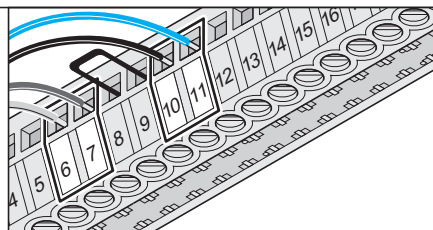

duo/sprint

TX 931

RX 931

- 1** → hellgrau (GY)
- 2** → dunkelgrau (GY)
- 3** → schwarz (BK)
- 4** → blau (BU)

- 1** → hellgrau (GY)
- 2** → dunkelgrau (GY)
- 3** → schwarz (BK)
- 4** → blau (BU)

- 1** → hellgrau (GY)
- 2** → dunkelgrau (GY)
- 3** → schwarz (BK)
- 4** → blau (BU)

marathon

TX 931

RX 931

Lichtschranke-1 anschließen

- 6** → hellgrau (GY)
- 7** → dunkelgrau (GY)
- 10** → schwarz (BK)
- 11** → blau (BU)

Lichtschranke-2 anschließen

- 8** → hellgrau (GY)
- 9** → dunkelgrau (GY)
- 10** → schwarz (BK)
- 11** → blau (BU)