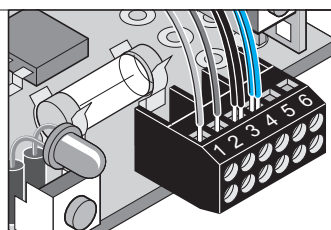

duo/sprint

TX 931

RX 931

- 1** → hellgrau (GY)
- 2** → dunkelgrau (GY)
- 3** → schwarz (BK)
- 4** → blau (BU)

- 1** → hellgrau (GY)
- 2** → dunkelgrau (GY)
- 3** → schwarz (BK)
- 4** → blau (BU)

- 1** → hellgrau (GY)
- 2** → dunkelgrau (GY)
- 3** → schwarz (BK)
- 4** → blau (BU)

marathon

TX 931

RX 931

Lichtschranke-1 anschließen

- 6** → hellgrau (GY)
- 7** → dunkelgrau (GY)
- 10** → schwarz (BK)
- 11** → blau (BU)

Lichtschranke-2 anschließen

- 8** → hellgrau (GY)
- 9** → dunkelgrau (GY)
- 10** → schwarz (BK)
- 11** → blau (BU)