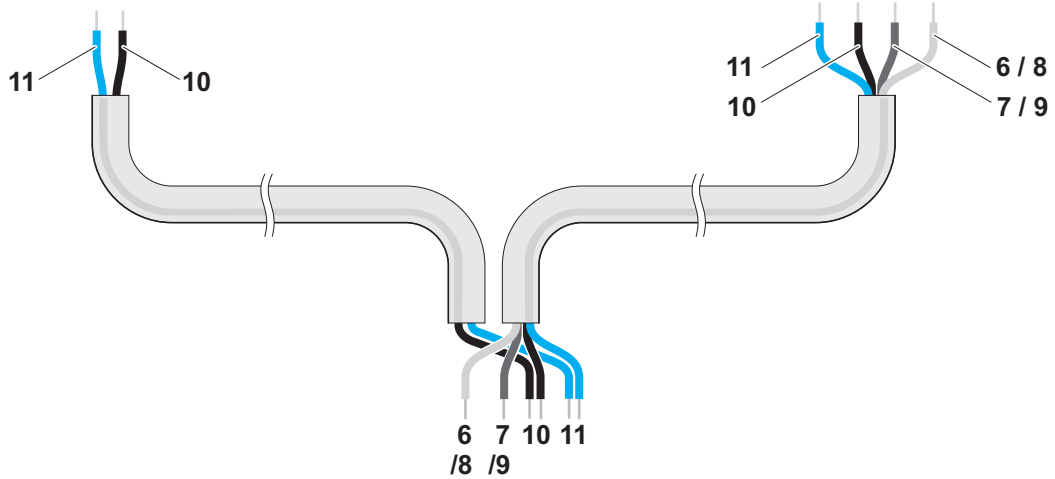

duo/sprint

TX 931

RX 931

- 1** → hellgrau (GY)
- 2** → dunkelgrau (GY)
- 3** → schwarz (BK)
- 4** → blau (BU)

- 1** → hellgrau (GY)
- 2** → dunkelgrau (GY)
- 3** → schwarz (BK)
- 4** → blau (BU)

- 1** → hellgrau (GY)
- 2** → dunkelgrau (GY)
- 3** → schwarz (BK)
- 4** → blau (BU)

marathon

TX 931

RX 931

Lichtschranke-1 anschließen

- 6** → hellgrau (GY)
- 7** → dunkelgrau (GY)
- 10** → schwarz (BK)
- 11** → blau (BU)

Lichtschranke-2 anschließen

- 8** → hellgrau (GY)
- 9** → dunkelgrau (GY)
- 10** → schwarz (BK)
- 11** → blau (BU)