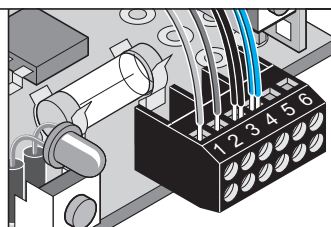

duo/sprint

TX 931

RX 931

- 1** → hellgrau (GY)
- 2** → dunkelgrau (GY)
- 3** → schwarz (BK)
- 4** → blau (BU)

- 1** → hellgrau (GY)
- 2** → dunkelgrau (GY)
- 3** → schwarz (BK)
- 4** → blau (BU)

- 1** → hellgrau (GY)
- 2** → dunkelgrau (GY)
- 3** → schwarz (BK)
- 4** → blau (BU)

marathon

TX 931

RX 931

Lichtschranke-1 anschließen

- 6** → hellgrau (GY)
- 7** → dunkelgrau (GY)
- 10** → schwarz (BK)
- 11** → blau (BU)

Lichtschranke-2 anschließen

- 8** → hellgrau (GY)
- 9** → dunkelgrau (GY)
- 10** → schwarz (BK)
- 11** → blau (BU)