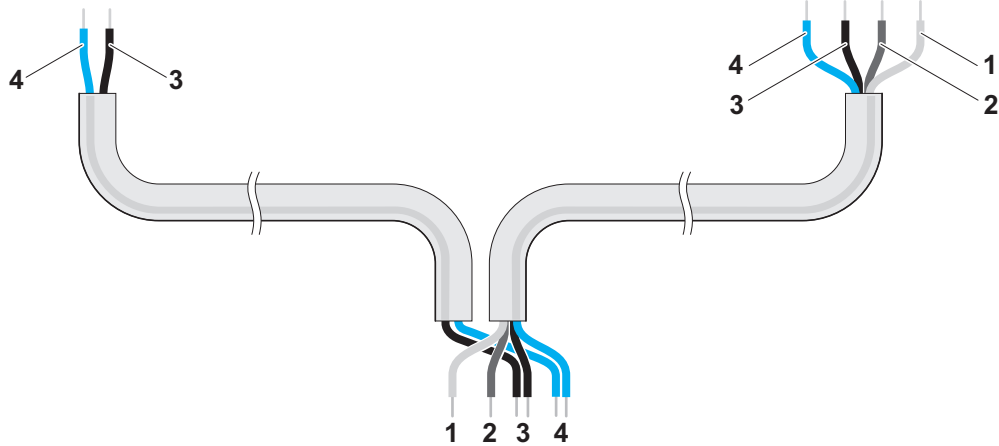

duo/sprint

TX 931

RX 931

- 1** → hellgrau (GY)
- 2** → dunkelgrau (GY)
- 3** → schwarz (BK)
- 4** → blau (BU)

- 1** → hellgrau (GY)
- 2** → dunkelgrau (GY)
- 3** → schwarz (BK)
- 4** → blau (BU)

- 1** → hellgrau (GY)
- 2** → dunkelgrau (GY)
- 3** → schwarz (BK)
- 4** → blau (BU)

marathon

TX 931

RX 931

Lichtschranke-1 anschließen

- 6** → hellgrau (GY)
- 7** → dunkelgrau (GY)
- 10** → schwarz (BK)
- 11** → blau (BU)

Lichtschranke-2 anschließen

- 8** → hellgrau (GY)
- 9** → dunkelgrau (GY)
- 10** → schwarz (BK)
- 11** → blau (BU)