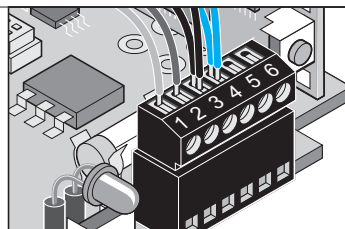

duo/sprint

TX 931

RX 931

- 1** → hellgrau (GY)
- 2** → dunkelgrau (GY)
- 3** → schwarz (BK)
- 4** → blau (BU)

- 1** → hellgrau (GY)
- 2** → dunkelgrau (GY)
- 3** → schwarz (BK)
- 4** → blau (BU)

- 1** → hellgrau (GY)
- 2** → dunkelgrau (GY)
- 3** → schwarz (BK)
- 4** → blau (BU)

marathon

TX 931

RX 931

Lichtschranke-1 anschließen

- 6** → hellgrau (GY)
- 7** → dunkelgrau (GY)
- 10** → schwarz (BK)
- 11** → blau (BU)

Lichtschranke-2 anschließen

- 8** → hellgrau (GY)
- 9** → dunkelgrau (GY)
- 10** → schwarz (BK)
- 11** → blau (BU)