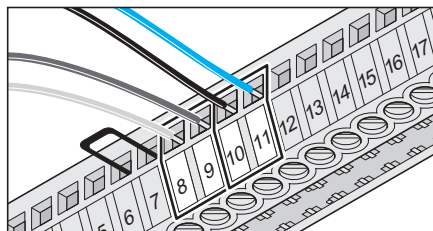

marathon

TX 931

RX 931

Lichtschranke-1 anschließen

- 6** → hellgrau (GY)
- 7** → dunkelgrau (GY)
- 10** → schwarz (BK)
- 11** → blau (BU)

Lichtschranke-2 anschließen

- 8** → hellgrau (GY)
- 9** → dunkelgrau (GY)
- 10** → schwarz (BK)
- 11** → blau (BU)