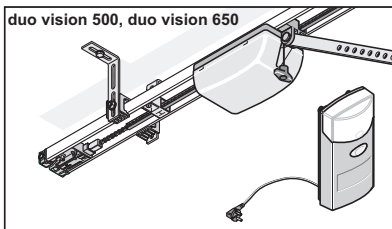

duo/sprint

TX 931

RX 931

- 1** → hellgrau (GY)
- 2** → dunkelgrau (GY)
- 3** → schwarz (BK)
- 4** → blau (BU)

- 1** → hellgrau (GY)
- 2** → dunkelgrau (GY)
- 3** → schwarz (BK)
- 4** → blau (BU)

- 1** → hellgrau (GY)
- 2** → dunkelgrau (GY)
- 3** → schwarz (BK)
- 4** → blau (BU)

marathon

TX 931

RX 931

Lichtschranke-1 anschließen

- 6** → hellgrau (GY)
- 7** → dunkelgrau (GY)
- 10** → schwarz (BK)
- 11** → blau (BU)

Lichtschranke-2 anschließen

- 8** → hellgrau (GY)
- 9** → dunkelgrau (GY)
- 10** → schwarz (BK)
- 11** → blau (BU)