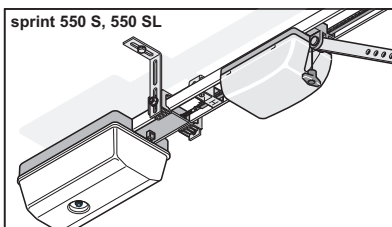

duo/sprint

TX 931

RX 931

- 1** → hellgrau (GY)
- 2** → dunkelgrau (GY)
- 3** → schwarz (BK)
- 4** → blau (BU)

- 1** → hellgrau (GY)
- 2** → dunkelgrau (GY)
- 3** → schwarz (BK)
- 4** → blau (BU)

- 1** → hellgrau (GY)
- 2** → dunkelgrau (GY)
- 3** → schwarz (BK)
- 4** → blau (BU)

marathon

TX 931

RX 931

Lichtschranke-1 anschließen

- 6** → hellgrau (GY)
- 7** → dunkelgrau (GY)
- 10** → schwarz (BK)
- 11** → blau (BU)

Lichtschranke-2 anschließen

- 8** → hellgrau (GY)
- 9** → dunkelgrau (GY)
- 10** → schwarz (BK)
- 11** → blau (BU)