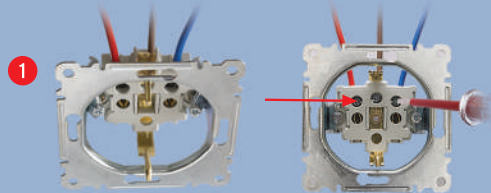

Vidalı Topraklı Priz / Schuko Socket Outlet

Soketli Topraklı Priz / Schuko Socket Outlet Screwless

Topraklı Priz / Schuko Socket Outlet

- Kabloları yuvalarına yerleştirin. Kontak vidalarını sıkın.
- Insert the cables into the sockets. Fix the cables by fastening the contact screws as shown in the figure.