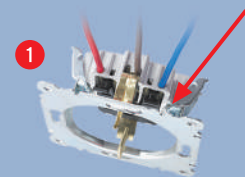

- Kabloları iterek yuvalarına yerleştirin.
- Insert the cables into the sockets.