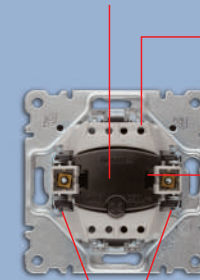

- Soketli bağlantı ucu sayesinde kolay ve hızlı montaj (sert ve esnek kablolar için)
- Screwless terminals enable to make fast and easy assembling (for rigid and flexible cables)

- Mekanizma tabanı yüksek dayanımlı özel yanmaz termoplastikten üretilmiştir.
- Mechanism made by special flame retardant raw material

- Tırnakların açılımı 75 mm'ye kadar açılabilen tırnaklar.
- Fixing claws are widen up to 75 mm