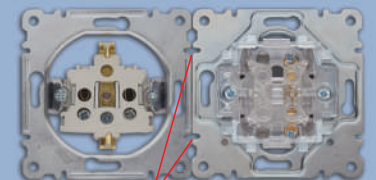

- Çoklu çerçeve kombinasyonlarında, hizalama yuvaları sayesinde hızlı ve kolay montaj.
- Adjustment holes on metal frames enable to get into same line of each mechanism for multi frame applications.