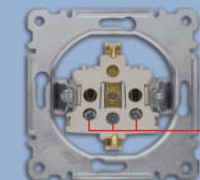

- Montaj kolaylığı için elektrik ve topraklama kabloları aynı taraftan bağlanmaktadır.
- For easy assembling all connections can be made in the same direction.
- Same length for peeled cable ends.