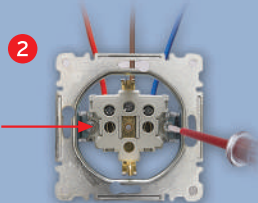

- Tırnak vidalarını sıkarak ürünü duvara sabitleyin.
- Fix the product on the wall by fastening the claw screws.