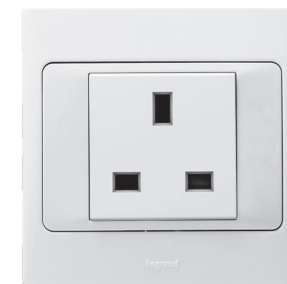

محصولی برای نمایش دادن

با محصولات خانواده مالیا، می‌توانید به تمامی آرزوهای خود جامه عمل پوشانید و خانه رویاهای خود را تکمیل کنید

راهکارهای مودولار

ما همیشه در پاسخگویی به نیازهای شما می‌کوشیم مالیا طیف کاملی از عملکردها را در اختیار پروژه های شما می‌گذارد، اگر عملکردی را در لیست محصولات نیافتید با ما تماس بگیرید.

کادر یک خانه مالیا برای بهره برداری از طیف کامل محصولات Mosaic program