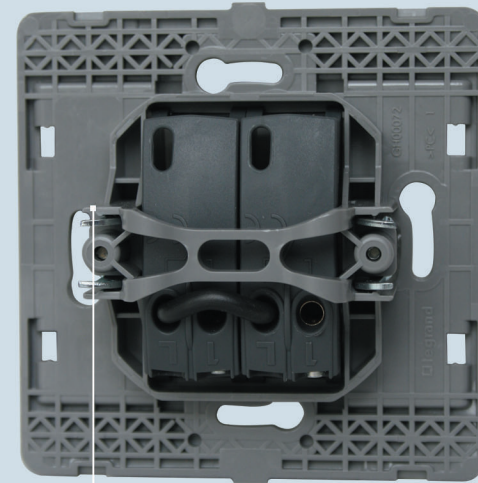

کلید کارت
سفید

خطوط ساده و زیبا، عملکردهای مخصوص هتل

زیبایی درونی

نوآوری و شیوه مدرن طراحی مکانیزم
نصبی آسان را برای شما تامین مینماید.

حلقه انعطاف پذیر با خاصیت ارتجاعی بالا
جهت نصب در سطوح ناهموار

لامپ کم مصرف جهت تشخیص در تاریکی
نشانگر سبز فسفری

کادر عایق به منظور
تامین ایمنی بیشتر

طراحی باریک مکانیزم برای ایجاد
فضای بیشتر برای سیم کشی در
قوطی توکار

نصب توسط گیره هایی که بر
روی قوطی کلیپس می شوند

نصبی آسان در مکانیزمی فشرده

پریز شبکه RJ45/RJ45 Cat 6 UTP
در واحدهای مودولار به اندازه پریزهای کامل
طراحی شده اند