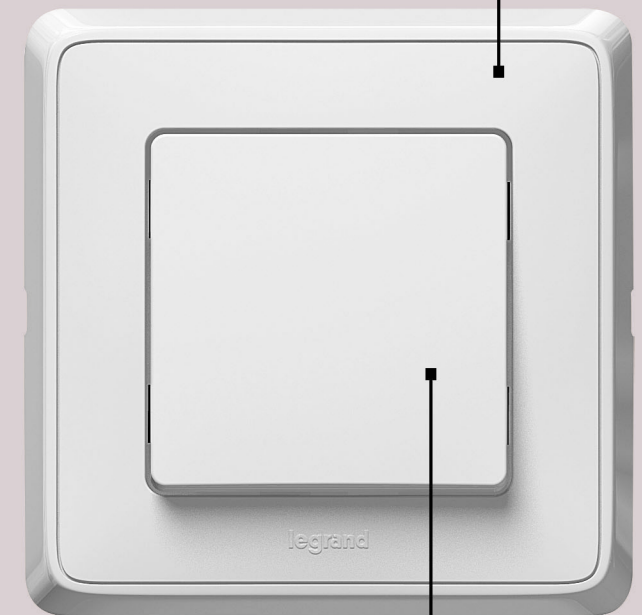

برای کیفیت بالاتر اتصال،
کنتاکتهای کلیدها از
نقره با درجه خلوص
۸۵/۱۵ ساخته شده است

نشانه گذاری واضح
برای شناسایی سریع
ومطمئن

پریزهای طرح RJ دوپل
برای صرفه جویی در فضا

مطابق با تمام اصول ایمنی
و استانداردهای بین المللی

مکانیزم فشرده
برای سهولت
سیم کشی

نصب با گیره و پیچ
برای انعطاف بیشتر

پرداخت براق برای جلوگیری
از تجمع گرد و خاک

ساختار محکم و بادوام
برای استقامتی بیشتر

Cariva™ selection chart

عملکردهای قابل اطمینان

عملکردهای محصولات

همواره همراه شما

One way switch 7838 01 7838 31 7838 61		کلید یک پل	سفید White کرم روشن Ivory بژ Beige
One way switch with indicator 7838 02 7838 32 7838 62		کلید یک پل با روشنایی	سفید White کرم روشن Ivory بژ Beige
Two way switch 7838 03 7838 33 7838 63		کلید تبدیل	سفید White کرم روشن Ivory بژ Beige
Two way switch with indicator 7838 04 7838 34 7838 64		کلید تبدیل با روشنایی	سفید White کرم روشن Ivory بژ Beige
Two gang one way switch 7838 05 7838 35 7838 65		کلید دوبل	سفید White کرم روشن Ivory بژ Beige
Intermediate switch 7838 06 7838 36 7838 66		کلید صلیبی	سفید White کرم روشن Ivory بژ Beige
Push button with label holder 7838 07 7838 37 7838 67		شاسی زنگ با لیبل	سفید White کرم روشن Ivory بژ Beige
Push button with timer indicator 7838 08 7838 38 7838 68		شاسی با نشانگر تایمر راه پله	سفید White کرم روشن Ivory بژ Beige
Cooler switch 7838 09 7838 39 7838 69		کلید کولر	سفید White کرم روشن Ivory بژ Beige