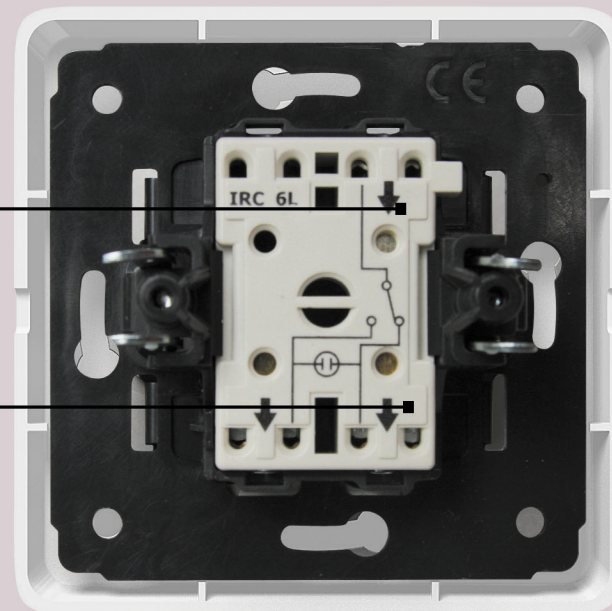

خطوط ساده
در نهایت ایمنی
و نصب آسان
سازگار با هر
سلیقه ای

لگرانند

عملکردهای قابل اطمینان، طراحی ساده و نوینی را با Cariva (کاریوا) به مشتریان و نصابها عرضه می نماید.

Cariva™ برای نصبی

برای نصبی آسان

آسانتر از همیشه

برای کیفیت بالاتر اتصال،
کنتاکتهای کلیدها از
نقره با درجه خلوص
۸۵/۱۵ ساخته شده است

نشانه گذاری واضح
برای شناسایی سریع
ومطمئن

پریزهای طرح RJ دوپل
برای صرفه جویی در فضا

مطابق با تمام اصول ایمنی
و استانداردهای بین المللی

مکانیزم فشرده
برای سهولت
سیم کشی

نصب با گیره و پیچ
برای انعطاف بیشتر

پرداخت براق برای جلوگیری
از تجمع گرد و خاک

ساختار محکم و بادوام
برای استقامتی بیشتر

Cariva™ selection chart

عملکردهای قابل اطمینان

عملکردهای محصولات

همواره همراه شما

One way switch 7838 01 7838 31 7838 61		کلید یک پل	سفید White کرم روشن Ivory بژ Beige
One way switch with indicator 7838 02 7838 32 7838 62		کلید یک پل با روشنایی	سفید White کرم روشن Ivory بژ Beige
Two way switch 7838 03 7838 33 7838 63		کلید تبدیل	سفید White کرم روشن Ivory بژ Beige
Two way switch with indicator 7838 04 7838 34 7838 64		کلید تبدیل با روشنایی	سفید White کرم روشن Ivory بژ Beige
Two gang one way switch 7838 05 7838 35 7838 65		کلید دوبل	سفید White کرم روشن Ivory بژ Beige
Intermediate switch 7838 06 7838 36 7838 66		کلید صلیبی	سفید White کرم روشن Ivory بژ Beige
Push button with label holder 7838 07 7838 37 7838 67		شاسی زنگ با لیبل	سفید White کرم روشن Ivory بژ Beige
Push button with timer indicator 7838 08 7838 38 7838 68		شاسی با نشانگر تایمر راه پله	سفید White کرم روشن Ivory بژ Beige
Cooler switch 7838 09 7838 39 7838 69		کلید کولر	سفید White کرم روشن Ivory بژ Beige