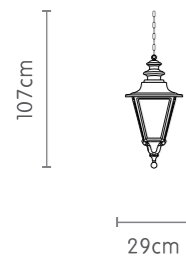

Material : Aluminium	Bolt : Steel
Color : Powder Coating	Lamp : LED
Shade : Glass	Lamp Holder : E27 standard
Color Shade : Opalline	Power : 30W max. 220-240V

SH-07402
N.W~4 kg