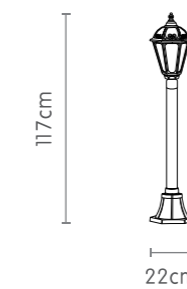

■ SH-06202  
■ N.W~2.240 kg

■ SH-06203  
■ N.W~2.4 kg

■ SH-062903D  
■ N.W~2.8 kg

■ SH-06201  
■ N.W~2.2 kg

■ SH-062203 D  
■ N.W~6.1 kg

**Soren**

Code: SH - 046

شب تاب  
برقی  
صنایع روشنایی  
شب را روشن کن