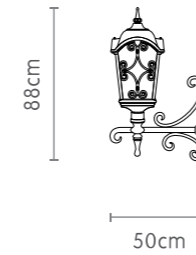

SH-054913D  
N.W~3.710 kg

SH-054903D  
N.W~2.950 kg

SH-054113D  
N.W~3.950 kg

SH-054203D  
N.W~6.200 kg

SH-054213D  
N.W~7.100 kg

SH-05401-1  
N.W~3.70 kg

SH-05401-2  
N.W~4.900 kg

SH-05401-3  
N.W~5.5 kg

**Arvin**

Light Up The Night

Material : Aluminium Die-Cast	Bolt : Steel
Color : Powder Coating	Lamp : LED
Shade : PMMA	Lamp Holder : E27 standard
Color Shade : Transparent	Power : 30W max. 220-240V

SH-067910 U  
N.W~7.4 kg