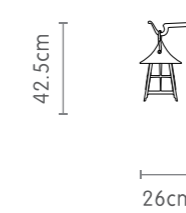

SH-078916D
N.W~1.4 kg