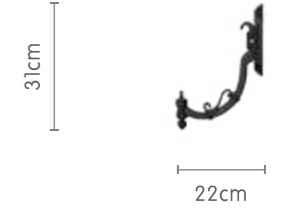

# Vida

Code: SH - 092527U

**Fantezi**  
SH-000900  
N.W~318 g

**Sarina**  
SH-000911  
N.W~625 g

**Senator**  
SH-000903  
N.W~685 g

**Diplomat**  
SH-000902  
N.W~600 g

**Classic**  
SH-000901  
N.W~605 g

**Rose**  
SH-000913  
N.W~1.395 kg