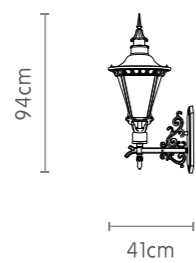

SH-080913 U  
N.W~8 kg

SH-08001  
N.W~6.6 kg

SH-080213 U  
N.W~14.2 kg

SH-080210 U  
N.W~21.5 kg

SH-08004  
N.W~7.1 kg

SH-080910 U  
N.W~9.4 kg

SH-080917 U  
N.W~9.5 kg

**English**  
Light Up The Night