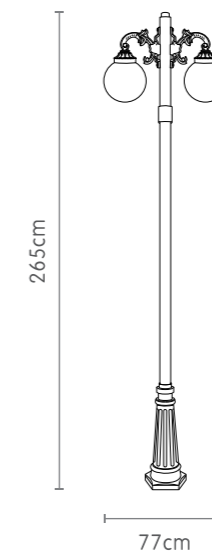

SH-05802  
N.W~1.630 kg

SH-058903 U  
N.W~2.3 kg

SH-058201U  
N.W~5.080 kg

SH-05803  
N.W~1.930 kg

SH-05801  
N.W~1.750 kg

■ SH-07202  
■ N.W~1.5 kg

■ SH-072903 U  
■ N.W~2.250 kg

■ SH-072201U  
■ N.W~4.470 kg

■ SH-072901U  
■ N.W~2.1 kg

■ SH-07201  
■ N.W~1.7 kg

# Sepahan

Code: SH - 091

Material	: Aluminium	Bolt	: Steel
Color	: Powder Coating	Lamp	: LED
Shade	: PMMA	Lamp Holder	: E27 standard
Color Shade	: Opalline	Power	: 20W max. 220-240V

SH-091218 D  
N.W~5 kg

SH-091218 E  
N.W~5 kg

SH-091318 D  
N.W~6.8 kg

**Gooy**  
Light Up The Night

SH-4040

SH-4035

SH-4030

SH-4025

SH-4020