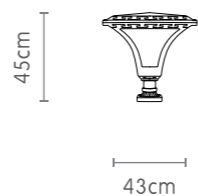

SH-04604
N.W~6.3 kg