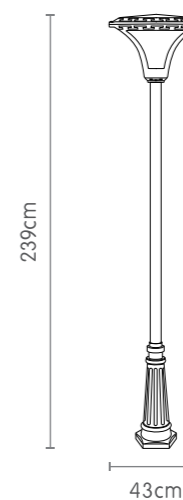

■ SH-06202  
■ N.W~2.240 kg

■ SH-06203  
■ N.W~2.4 kg

■ SH-062903D  
■ N.W~2.8 kg

■ SH-06201  
■ N.W~2.2 kg

■ SH-062203 D  
■ N.W~6.1 kg

**Soren**

Code: SH - 046

شب تاب  
برقی  
صنایع روشنایی  
شب را روشن کن

Material	: Aluminium	Bolt	: Steel
Color	: Powder Coating	Lamp	: LED
Shade	: PC	Lamp Holder	: E27 standard
Color Shade	: Transparent	Power	: 20W max. 220-240V

SH-046917U  
N.W~8.9 kg

SH-04604  
N.W~6.3 kg

SH-04601  
N.W~6 kg

SH-046208 U  
N.W~20.2 kg