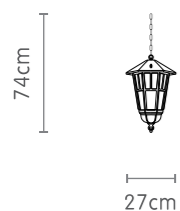

33cm

SH-059911 U  
N.W~2.2 kg

37cm

SH-05902  
N.W~1.7 kg

SH-059903 D  
N.W~2.3 kg

SH-059103D  
N.W~2.9 kg

SH-059203D  
N.W~4.9 kg

SH-059201U  
N.W~4.8 kg