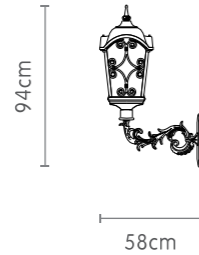

SH-067917U
N.W~7.3 kg

SH-06701
N.W~4.1 kg