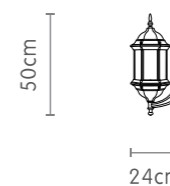

SH-042900U
N.W~1.780 kg