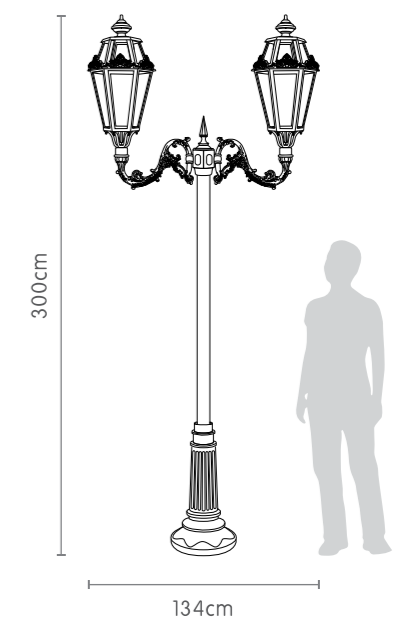

SH-090917 U  
N.W~10.5 kg

SH-09001  
N.W~7.6 kg

SH-090217 U  
N.W~23.8 kg

SH-090227U  
N.W~24 kg

SH-09004  
N.W~7.8 kg

SH-090927U  
N.W~11.2 kg

SH-090910 U  
N.W~10.8 kg

**Pasargad**  
Light Up The Night