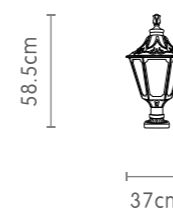

SH-06004  
N.W~4.055 kg

SH-06001  
N.W~3.7 kg

SH-060208 U  
N.W~15.5 kg