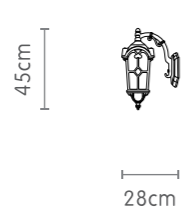

22.5cm

SH-041900D  
N.W~1.270 kg

22.5cm

SH-04101  
N.W~1.2 kg

23cm

SH-041203D  
N.W~3.620 kg

217cm

68cm

16cm

SH-041903U  
N.W~1.650 kg

46.5cm

32cm

SH-041903D  
N.W~1.650 kg

46.5cm

32cm

SH-041901U  
N.W~1.540 kg

SH-056901U  
N.W~1.750 kg

SH-056903U  
N.W~1.820 kg

SH-056900U  
N.W~1.450 kg

SH-056201U  
N.W~3.940 kg

SH-056203D  
N.W~4.240 kg

SH-05603  
N.W~1.450 kg

SH-056901D  
N.W~1.750 kg

SH-056903D  
N.W~1.820 kg