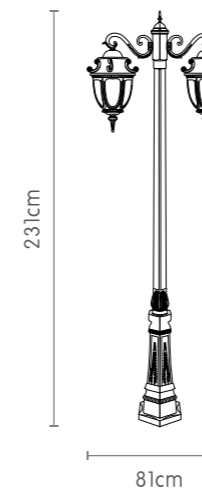

# Romena

Code: SH - 068

Material : Aluminium	Bolt : Steel
Color : Powder Coating	Lamp : LED
Shade : Glass	Lamp Holder : E27 standard
Color Shade : Opalline	Power : 12W max. 220-240V

SH-068902U  
N.W~3.2 kg

SH-068203D  
N.W~7.2 kg

SH-068213 U  
N.W~8.3 kg

SH-068202 U  
N.W~7 kg

SH-06802  
N.W~2.8 kg

SH-068903D  
N.W~3.4 kg

SH-06803  
N.W~3 kg

SH-068913U  
N.W~4.1 kg

SH-06801  
N.W~2.8 kg