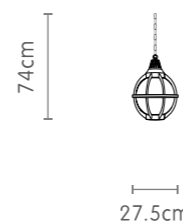

Material	: Aluminium Die-Cast	Bolt	: Steel
Color	: Powder Coating	Lamp	: LED
Shade	: PC	Lamp Holder	: E27 standard
Color Shade	: Opalline	Power	: 20W max. 220-240V

SH-05202
N.W~1.8 kg