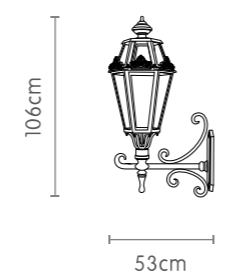

SH-090917 U  
N.W~10.5 kg

SH-09001  
N.W~7.6 kg

SH-090217 U  
N.W~23.8 kg

SH-090227U  
N.W~24 kg

SH-09004  
N.W~7.8 kg

SH-090927U  
N.W~11.2 kg

SH-090910 U  
N.W~10.8 kg

**Pasargad**  
Light Up The Night