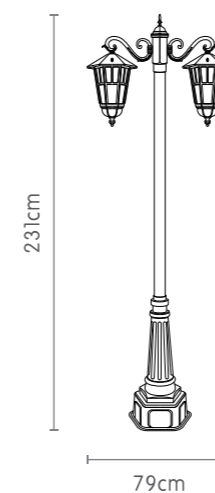

33cm

SH-059911 U  
N.W~2.2 kg

37cm

SH-05902  
N.W~1.7 kg

SH-059903 D  
N.W~2.3 kg

SH-059103D  
N.W~2.9 kg

SH-059203D  
N.W~4.9 kg

SH-059201U  
N.W~4.8 kg

SH-059211U  
N.W~4.9 kg

SH-05903  
N.W~1.9 kg

SH-05901  
N.W~1.7 kg