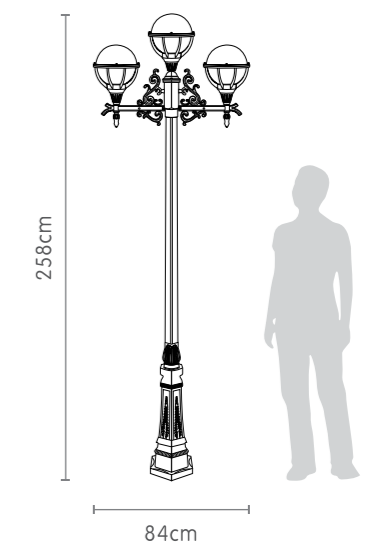

■ SH-05102  
■ N.W~1.3 kg

■ SH-051902 U  
■ N.W~2 kg

■ SH-051913 U  
■ N.W~2.850 kg

■ SH-05101  
■ N.W~1.540 kg

■ SH-051313U  
■ N.W~6.850 kg

**Morvarid**

Code: SH - 052

شب تاب  
برقی  
منابع روشنایی  
شب را روشن کن