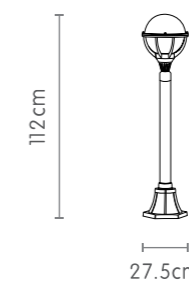

■ SH-05102  
■ N.W~1.3 kg

■ SH-051902 U  
■ N.W~2 kg

■ SH-051913 U  
■ N.W~2.850 kg

■ SH-05101  
■ N.W~1.540 kg

■ SH-051313U  
■ N.W~6.850 kg

**Morvarid**

Code: SH - 052

شب تاب  
برقی  
منابع روشنایی  
شب را روشن کن