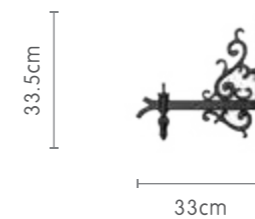

# Vida

Code: SH - 092527U

**Fantezi**  
SH-000900  
N.W~318 g

**Sarina**  
SH-000911  
N.W~625 g

**Senator**  
SH-000903  
N.W~685 g

**Diplomat**  
SH-000902  
N.W~600 g

**Classic**  
SH-000901  
N.W~605 g

**Rose**  
SH-000913  
N.W~1.395 kg