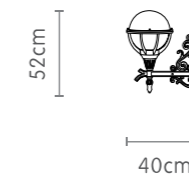

■ SH-051913 U
■ N.W~2.850 kg