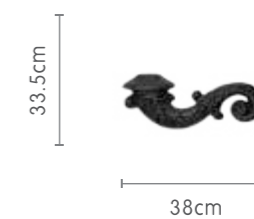

Florance
SH-000908
N.W~2.7 kg