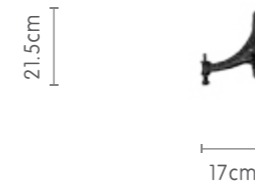

# Vida

Code: SH - 092527U

**Fantezi**  
SH-000900  
N.W~318 g

**Sarina**  
SH-000911  
N.W~625 g

**Senator**  
SH-000903  
N.W~685 g

**Diplomat**  
SH-000902  
N.W~600 g

**Classic**  
SH-000901  
N.W~605 g

**Rose**  
SH-000913  
N.W~1.395 kg