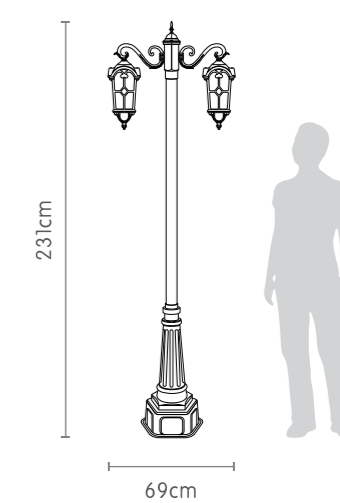

16cm

SH-041903U  
N.W~1.650 kg

46.5cm

32cm

SH-041903D  
N.W~1.650 kg

46.5cm

32cm

SH-041901U  
N.W~1.540 kg

44.5cm

28cm

SH-041901D  
N.W~1.540 kg

44.5cm

28cm

**Rosha**

Light Up The Night

SH-056901U  
N.W~1.750 kg

SH-056903U  
N.W~1.820 kg

SH-056900U  
N.W~1.450 kg

SH-056201U  
N.W~3.940 kg

SH-056203D  
N.W~4.240 kg

SH-05603  
N.W~1.450 kg

SH-056901D  
N.W~1.750 kg

SH-056903D  
N.W~1.820 kg

SH-05601  
N.W~1.26 kg