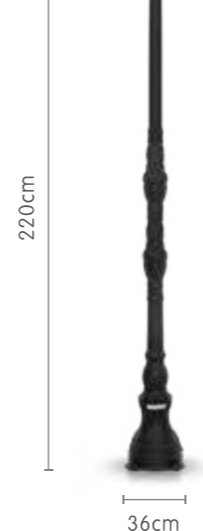

**Batis**  
SH-000910  
N.W~1.450 kg

**Florance**  
SH-000908  
N.W~2.7 kg

**Respina**  
SH-000909  
N.W~2.85 kg

**Ariyan**  
SH-000917  
N.W~2.9 kg

**Pichak**  
SH-000928  
N.W~3.2 kg

**Sepidar**  
SH-00027  
N.W~3.440 kg

**Batis**  
SH-000910  
N.W~2.9 kg

**sarv**  
SH-931620  
N.W~4.2 kg

**Senobar**  
SH-931720  
N.W~6.7 kg

**Mahan**  
SH-932020  
N.W~13.1 kg

**Toranj**  
SH-931908  
N.W~1.8 kg

**Kaj**  
SH-931318  
N.W~11.8 kg

**Kaj**  
SH-931320  
N.W~8.2 kg

**Afra**  
SH-931119  
N.W~14.5 kg

**Afra**  
SH-931122  
N.W~17.6 kg

**Narvan**  
SH-931820  
N.W~8.4 kg

**Toska**  
SH-931420  
N.W~9.7 kg

**Darbari**  
SH-931214  
N.W~41 kg

**Darbari**  
SH-931221  
N.W~47.5 kg

---