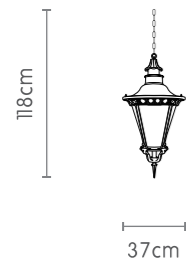

SH-080913 U  
N.W~8 kg

SH-08001  
N.W~6.6 kg

SH-080213 U  
N.W~14.2 kg

SH-080210 U  
N.W~21.5 kg

SH-08004  
N.W~7.1 kg

SH-080910 U  
N.W~9.4 kg

SH-080917 U  
N.W~9.5 kg

**English**  
Light Up The Night