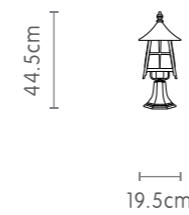

SH-07803
N.W~1.455 kg