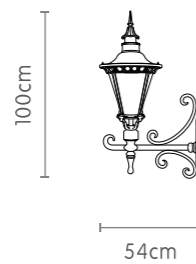

SH-080913 U  
N.W~8 kg

SH-08001  
N.W~6.6 kg

SH-080213 U  
N.W~14.2 kg

SH-080210 U  
N.W~21.5 kg

SH-08004  
N.W~7.1 kg

SH-080910 U  
N.W~9.4 kg

SH-080917 U  
N.W~9.5 kg

**English**  
Light Up The Night