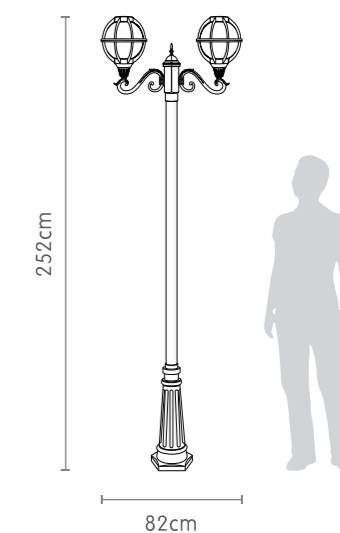

SH-052903U
N.W~2.350 kg

SH-05201
N.W~1.92 kg