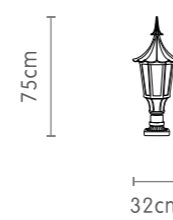

SH-08502  
N.W~5.1 kg

SH-085908 U  
N.W~7.4 kg

SH-085210 U  
N.W~19.1 kg

SH-08504  
N.W~5.5 kg

SH-085913 U  
N.W~6.5 kg

**Spanish**

Light Up The Night