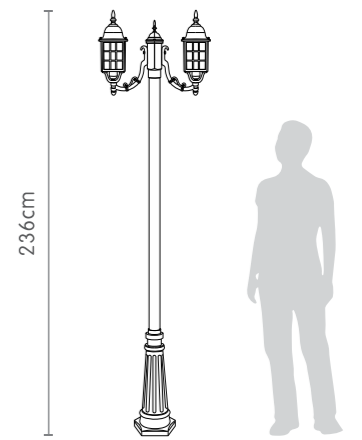

22.5cm

SH-041900D  
N.W~1.270 kg

22.5cm

SH-04101  
N.W~1.2 kg

23cm

SH-041203D  
N.W~3.620 kg

217cm

68cm

SH-041201U  
N.W~3.6 kg

236cm

60cm

SH-04102  
N.W~1.040 kg

71cm

15.5cm

SH-04103  
N.W~1.430 kg

51cm

16cm

SH-041903U  
N.W~1.650 kg

46.5cm

32cm

SH-041903D  
N.W~1.650 kg

46.5cm

32cm

SH-041901U  
N.W~1.540 kg