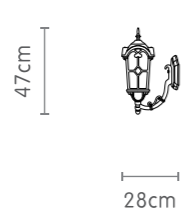

SH-056901U
N.W~1.750 kg