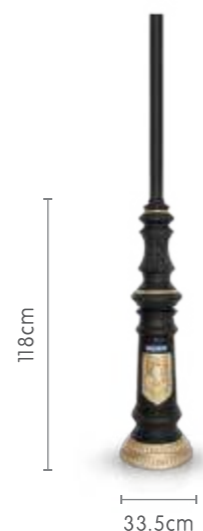

**Batis**  
SH-000910  
N.W~1.450 kg

**Florance**  
SH-000908  
N.W~2.7 kg

**Respina**  
SH-000909  
N.W~2.85 kg

**Ariyan**  
SH-000917  
N.W~2.9 kg

**Pichak**  
SH-000928  
N.W~3.2 kg

**Sepidar**  
SH-00027  
N.W~3.440 kg

**Batis**  
SH-000910  
N.W~2.9 kg

**sarv**  
SH-931620  
N.W~4.2 kg

**Senobar**  
SH-931720  
N.W~6.7 kg

**Mahan**  
SH-932020  
N.W~13.1 kg

**Toranj**  
SH-931908  
N.W~1.8 kg

**Kaj**  
SH-931318  
N.W~11.8 kg

**Darbari**  
SH-931221  
N.W~47.5 kg

---