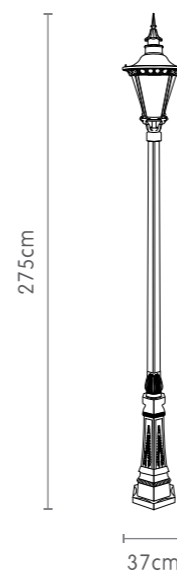

SH-08502  
N.W~5.1 kg

SH-085908 U  
N.W~7.4 kg

SH-085210 U  
N.W~19.1 kg

SH-08504  
N.W~5.5 kg

SH-085913 U  
N.W~6.5 kg

**Spanish**

Light Up The Night

SH-080913 U  
N.W~8 kg

SH-08001  
N.W~6.6 kg

SH-080213 U  
N.W~14.2 kg

SH-080210 U  
N.W~21.5 kg

SH-08004  
N.W~7.1 kg

SH-080910 U  
N.W~9.4 kg

SH-080917 U  
N.W~9.5 kg

**English**  
Light Up The Night