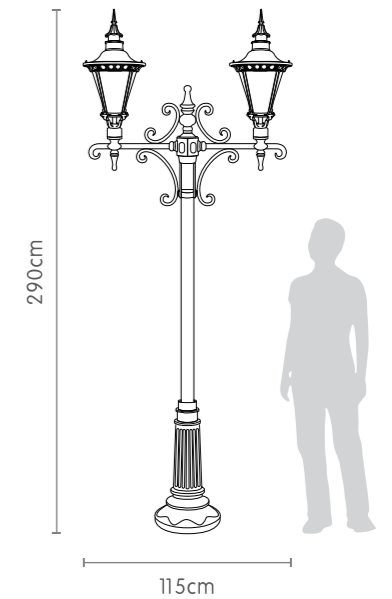

SH-080913 U  
N.W~8 kg

SH-08001  
N.W~6.6 kg

SH-080213 U  
N.W~14.2 kg

SH-080210 U  
N.W~21.5 kg

SH-08004  
N.W~7.1 kg

SH-080910 U  
N.W~9.4 kg

SH-080917 U  
N.W~9.5 kg

**English**  
Light Up The Night