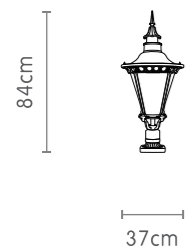

SH-080913 U  
N.W~8 kg

SH-08001  
N.W~6.6 kg

SH-080213 U  
N.W~14.2 kg

SH-080210 U  
N.W~21.5 kg

SH-08004  
N.W~7.1 kg

SH-080910 U  
N.W~9.4 kg

SH-080917 U  
N.W~9.5 kg

**English**  
Light Up The Night