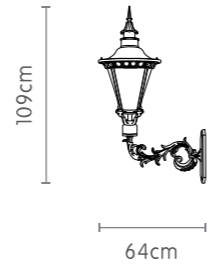

SH-080913 U  
N.W~8 kg

SH-08001  
N.W~6.6 kg

SH-080213 U  
N.W~14.2 kg

SH-080210 U  
N.W~21.5 kg

SH-08004  
N.W~7.1 kg

SH-080910 U  
N.W~9.4 kg

SH-080917 U  
N.W~9.5 kg

**English**  
Light Up The Night