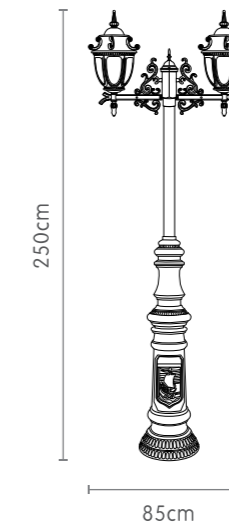

# Romena

Code: SH - 068

Material : Aluminium	Bolt : Steel
Color : Powder Coating	Lamp : LED
Shade : Glass	Lamp Holder : E27 standard
Color Shade : Opalline	Power : 12W max. 220-240V

SH-068902U  
N.W~3.2 kg

SH-068203D  
N.W~7.2 kg

SH-068213 U  
N.W~8.3 kg

SH-068202 U  
N.W~7 kg

SH-06802  
N.W~2.8 kg

SH-068903D  
N.W~3.4 kg

SH-06803  
N.W~3 kg

SH-068913U  
N.W~4.1 kg

SH-06801  
N.W~2.8 kg