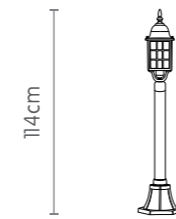

22.5cm

SH-041900D  
N.W~1.270 kg

22.5cm

SH-04101  
N.W~1.2 kg

23cm

SH-041203D  
N.W~3.620 kg

217cm

68cm