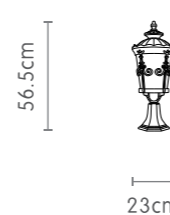

SH-06903
N.W~2.5 kg