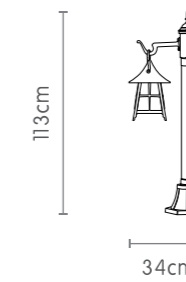

SH-078916D  
N.W~1.4 kg

SH-078216D  
N.W~2.8 kg

SH-07803  
N.W~1.455 kg

SH-078116D  
N.W~1.880 kg

**Vanda**

Light Up The Night

33cm

SH-059911 U  
N.W~2.2 kg

37cm

SH-05902  
N.W~1.7 kg

SH-059903 D  
N.W~2.3 kg

SH-059103D  
N.W~2.9 kg

SH-059203D  
N.W~4.9 kg

SH-059201U  
N.W~4.8 kg