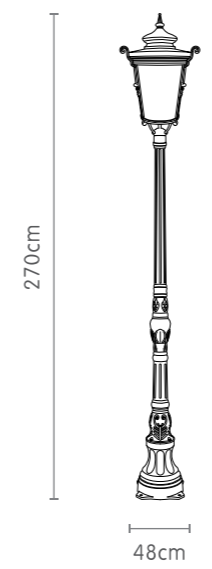

# Rozhan

Code: SH - 089

Material : Aluminium	Bolt : Steel
Color : Powder Coating	Lamp : LED
Shade : PMMA	Lamp Holder : E27 standard
Color Shade : Opalline	Power : 30W max. 220-240V

■ SH-089910 U  
■ N.W~10.7 kg

■ SH-08901  
■ N.W~7.8 kg

■ SH-089227 U  
■ N.W~25.3 kg

■ SH-089217 U  
■ N.W~23.7 kg

■ SH-08902  
■ N.W~7.6 kg

■ SH-08904  
■ N.W~8.1 kg

■ SH-089917 U  
■ N.W~10.4 kg

■ SH-089927 U  
■ N.W~11.3 kg

■ SH-089210 U  
■ N.W~25.3 kg