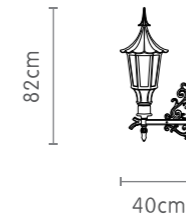

SH-08502  
N.W~5.1 kg

SH-085908 U  
N.W~7.4 kg

SH-085210 U  
N.W~19.1 kg

SH-08504  
N.W~5.5 kg

SH-085913 U  
N.W~6.5 kg

**Spanish**

Light Up The Night