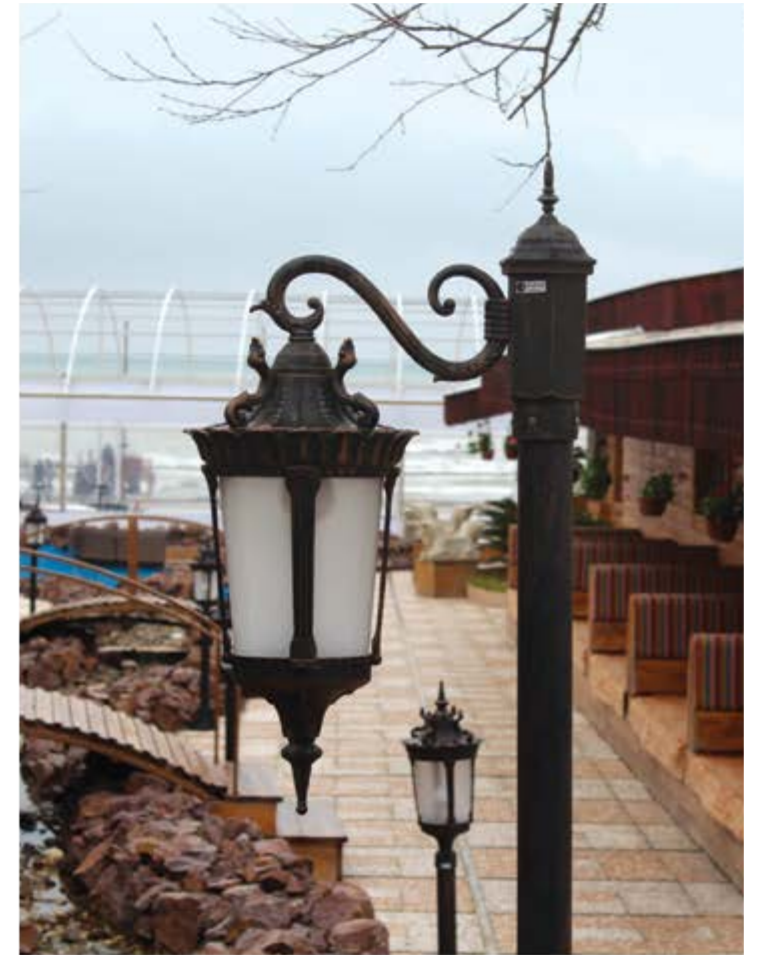

SH-090917 U  
N.W~10.5 kg

SH-09001  
N.W~7.6 kg

SH-090217 U  
N.W~23.8 kg

SH-090227U  
N.W~24 kg

SH-09004  
N.W~7.8 kg

SH-090927U  
N.W~11.2 kg

SH-090910 U  
N.W~10.8 kg

**Pasargad**  
Light Up The Night