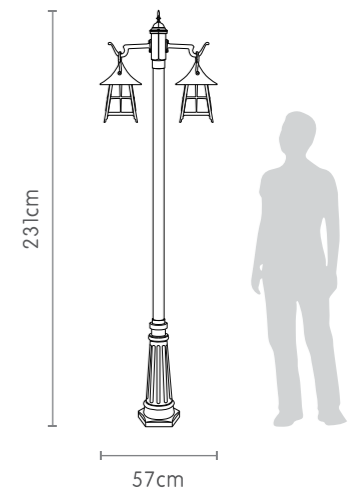

SH-07803
N.W~1.455 kg

SH-078116D
N.W~1.880 kg