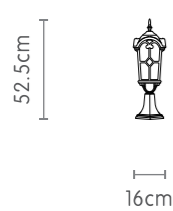

22.5cm

SH-041900D  
N.W~1.270 kg

22.5cm

SH-04101  
N.W~1.2 kg

23cm

SH-041203D  
N.W~3.620 kg

217cm

68cm

16cm

SH-041903U  
N.W~1.650 kg

46.5cm

32cm

SH-041903D  
N.W~1.650 kg

46.5cm

32cm

SH-041901U  
N.W~1.540 kg

SH-056901U  
N.W~1.750 kg

SH-056903U  
N.W~1.820 kg

SH-056900U  
N.W~1.450 kg

SH-056201U  
N.W~3.940 kg

SH-056203D  
N.W~4.240 kg

SH-05603  
N.W~1.450 kg

SH-056901D  
N.W~1.750 kg

SH-056903D  
N.W~1.820 kg