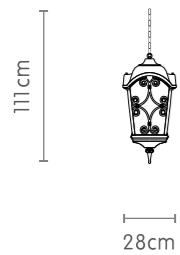

SH-06702
N.W~4 kg