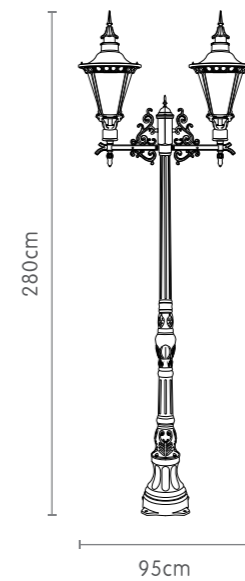

SH-08502  
N.W~5.1 kg

SH-085908 U  
N.W~7.4 kg

SH-085210 U  
N.W~19.1 kg

SH-08504  
N.W~5.5 kg

SH-085913 U  
N.W~6.5 kg

**Spanish**

Light Up The Night

SH-080913 U  
N.W~8 kg

SH-08001  
N.W~6.6 kg

SH-080213 U  
N.W~14.2 kg

SH-080210 U  
N.W~21.5 kg

SH-08004  
N.W~7.1 kg

SH-080910 U  
N.W~9.4 kg

SH-080917 U  
N.W~9.5 kg

**English**  
Light Up The Night