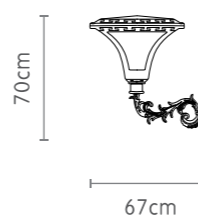

Material	: Aluminium	Bolt	: Steel
Color	: Powder Coating	Lamp	: LED
Shade	: PC	Lamp Holder	: E27 standard
Color Shade	: Transparent	Power	: 20W max. 220-240V

SH-046917U
N.W~8.9 kg