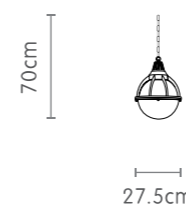

Material	: Aluminium Die-Cast	Bolt	: Steel
Color	: Powder Coating	Lamp	: LED
Shade	: PC	Lamp Holder	: E27 standard
Color Shade	: Opalline	Power	: 20W max. 220-240V

■ SH-05102
■ N.W~1.3 kg