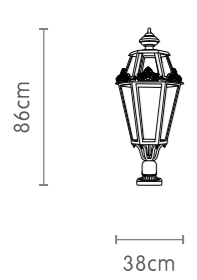

SH-090917 U  
N.W~10.5 kg

SH-09001  
N.W~7.6 kg

SH-090217 U  
N.W~23.8 kg

SH-090227U  
N.W~24 kg

SH-09004  
N.W~7.8 kg

SH-090927U  
N.W~11.2 kg

SH-090910 U  
N.W~10.8 kg

**Pasargad**  
Light Up The Night