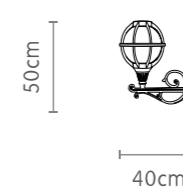

SH-052911U
N.W~2.45 kg