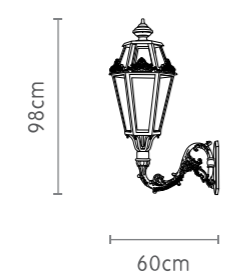

SH-090917 U  
N.W~10.5 kg

SH-09001  
N.W~7.6 kg

SH-090217 U  
N.W~23.8 kg

SH-090227U  
N.W~24 kg

SH-09004  
N.W~7.8 kg

SH-090927U  
N.W~11.2 kg

SH-090910 U  
N.W~10.8 kg

**Pasargad**  
Light Up The Night