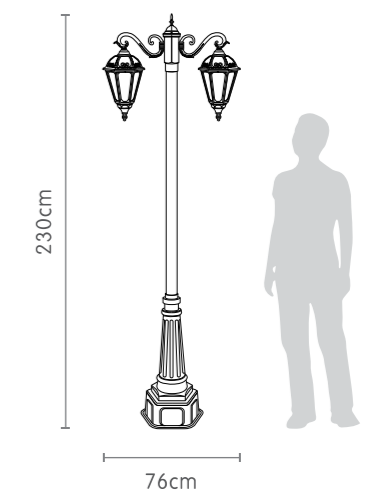

■ SH-06202  
■ N.W~2.240 kg

■ SH-06203  
■ N.W~2.4 kg

■ SH-062903D  
■ N.W~2.8 kg

■ SH-06201  
■ N.W~2.2 kg

■ SH-062203 D  
■ N.W~6.1 kg

**Soren**

Code: SH - 046

شب تاب  
برقی  
صنایع روشنایی  
شب را روشن کن