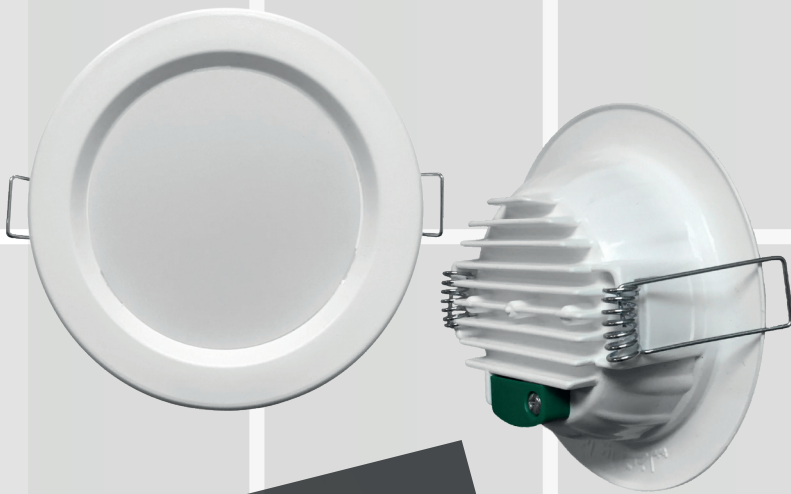

PILSUS

LED 4M
PISTUS
DOWN LIGHT

ریسه پیسوز

مدل : نیل
کد : 357302120
نوع منبع نور : SMD5730
تراکم : 120 ال ای دی در هر متر
ولتاژ ورودی : 220 ولت
درجه حفاظتی محیطی : IP65
توان : 5 وات در متر
ابعاد : 6 x 13
شار نوری : 250 لومن
رنگ نور : آفتابی ، مهتابی و استاندارد (4000K)
قرمز ، آبی ، سبز ، بنفش ، انبه ای
بسته بندی : کلاف 50 متری امکان برش از هر 1 متر

چراغ SMD - DOWN LIGHT تخت پیسوز (DRIVER ON BOARD)

مدل : زمرد
کد : 22001007
ولتاژ ورودی : 220 ولت
توان : 7 وات
ابعاد : 35 x 100
ابعاد برش : 80 میلی متر
درجه حفاظتی محیطی : IP20
شار نوری : 420 لومن
جنس بدنه : ABS
تعداد در کارتن : 100 عدد
رنگ نور : آفتابی ، مهتابی و استاندارد (4000K)