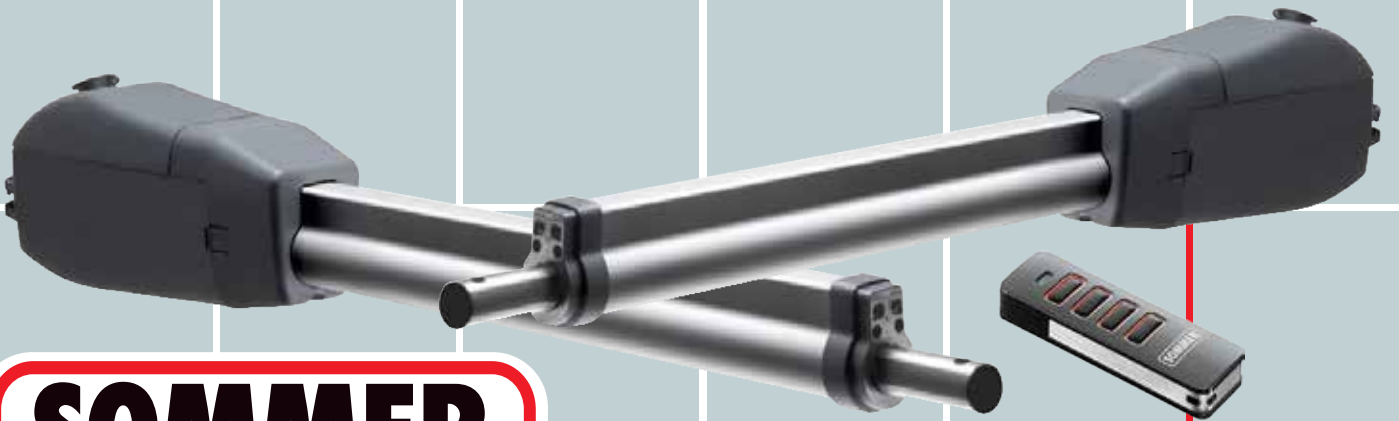

SOMMER
Made in Germany

SOMMER
Made in Germany

KEY
AUTOMATION
Made in Italy

- اپراتور درب شیشه ای key
- در دو مدل هر لنگه 80 کیلو و هر لنگه 120 کیلو.
- دارای باطری جهت استفاده در زمان قطع برق.
- دارای قفل برقی جهت امنیت بیشتر.
- دارای 2 عدد رادار بالای درب و 1 عدد چشم بین درب.
- دارای کلید سلکتوری 6 حالت.
- قابلیت نصب ریموت کنترل و دستگاه کارتی فابریک key.
- طول اپراتور درب شیشه ای key 4,20 متر می باشد.
- کاور اپراتور key تمام آلومینیوم می باشد.
- اپراتور درب شیشه ای key دارای 1 سال گارانتی می باشد.