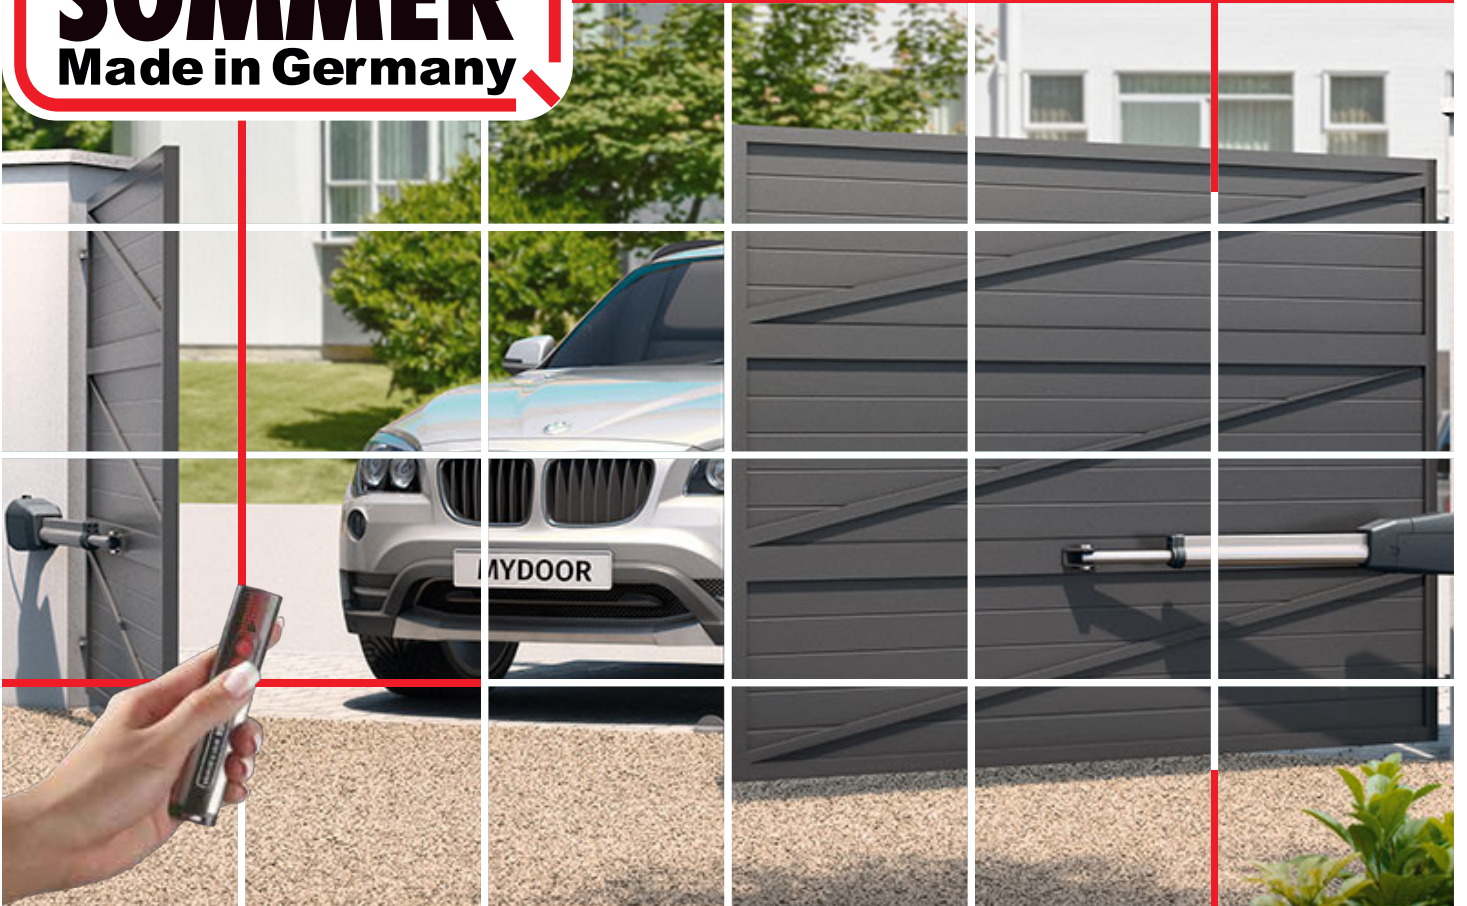

SOMMER
Made in Germany

SOMMER
Made in Germany

KEY
AUTOMATION
Made in Italy

- اپراتور درب شیشه ای key
- در دو مدل هر لنگه 80 کیلو و هر لنگه 120 کیلو.
- دارای باطری جهت استفاده در زمان قطع برق.
- دارای قفل برقی جهت امنیت بیشتر.
- دارای 2 عدد رادار بالای درب و 1 عدد چشم بین درب.
- دارای کلید سلکتوری 6 حالت.
- قابلیت نصب ریموت کنترل و دستگاه کارتی فابریک key.
- طول اپراتور درب شیشه ای key 4,20 متر می باشد.
- کاور اپراتور key تمام آلومینیوم می باشد.
- اپراتور درب شیشه ای key دارای 1 سال گارانتی می باشد.