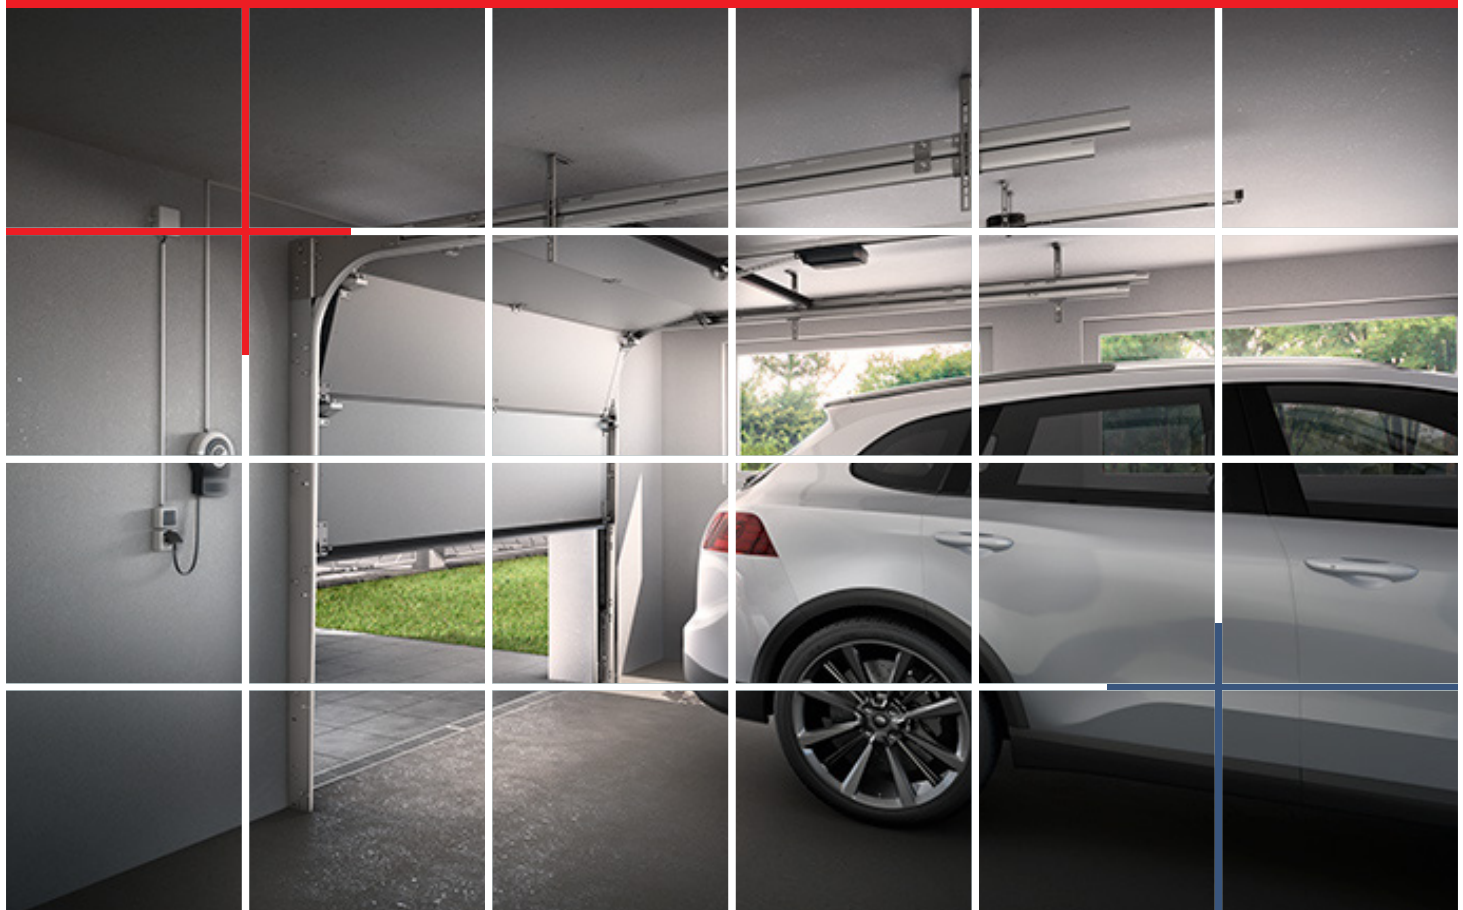

SOMMER
Made in Germany

Made in Netherland
DOCO
door-solutions