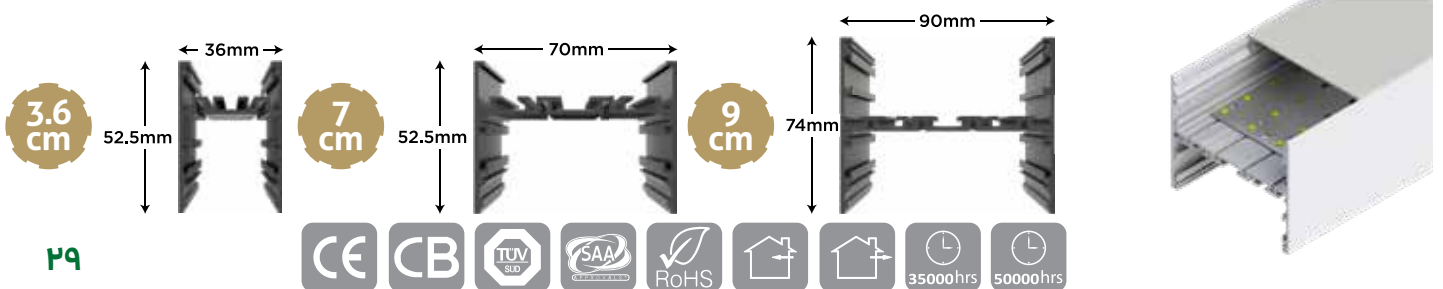

○ مجتمع تجاری تفریحی اوپال | سعادت آباد

○ پروژه کارآفرین | فرمانیه

پنل های روکار و آویز خطی SMD در رنگهای آفتابی، مهتابی و استاندارد 4000K (LINEAR) (بدنه رنگی سفارشی)

ردیف	محصول	شرح کالا	کد کالا	تعداد در کارتن
۸	اورال	بدنه ۳/۶ سانتیمتر | ۲۴ وات روشنایی ۸۵ لومن بر وات زاویه تابش ۱۲۰ درجه | بدنه آلومینیوم سایز ۵۲/۵ × ۳۶ × ∞	ORAL MBCLCR 100024	۱ متر
۹		بدنه ۷ سانتیمتر | ۲۴ وات روشنایی ۸۵ لومن بر وات زاویه تابش ۱۲۰ درجه | بدنه آلومینیوم سایز ۵۲/۵ × ۷۰ × ∞	MBELER 100024	۱ متر
۱۰		بدنه ۷ سانتیمتر | ۴۸ وات روشنایی ۸۵ لومن بر وات زاویه تابش ۱۲۰ درجه | بدنه آلومینیوم سایز ۵۲/۵ × ۷۰ × ∞	MBELER 100048	۱ متر
۱۱		بدنه ۹ سانتیمتر | ۲۴ وات روشنایی ۸۵ لومن بر وات زاویه تابش ۱۲۰ درجه | بدنه آلومینیوم سایز ۴۰ × ۹۰ × ∞ سایز ۷۴ × ۹۰ × ∞	MBPLPR 100024	۱ متر
۱۲		بدنه ۹ سانتیمتر | ۴۸ وات روشنایی ۸۵ لومن بر وات زاویه تابش ۱۲۰ درجه | بدنه آلومینیوم سایز ۴۰ × ۹۰ × ∞ سایز ۷۴ × ۹۰ × ∞	MBPLPR 100048	۱ متر
۱۳	سیم بکسل	سیم بکسل جهت آویز کردن پنل های اورال | دو متری	BOXEL AVIZ 2M	۱ عدد
۱۴	زانو	ساخت زانو پنل خطی	90032	۱ عدد