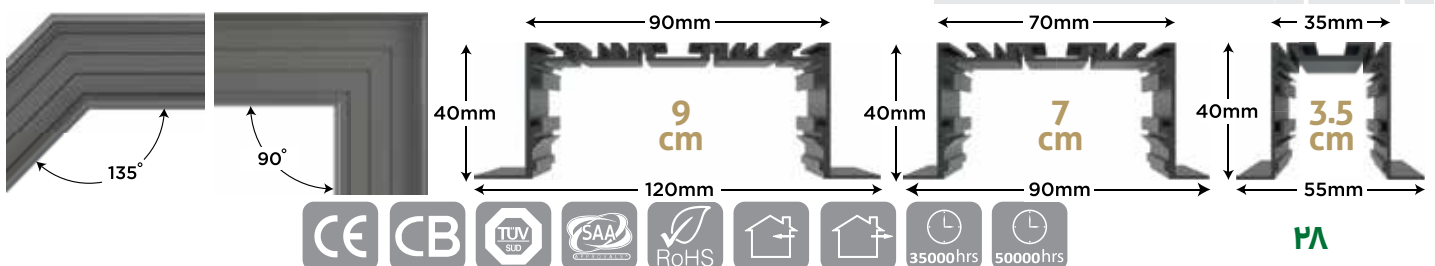

پنل های توکار خطی SMD در رنگهای آفتابی، مهتابی و استاندارد 4000K (LINEAR) (بدنه رنگی سفارشی)

ردیف   محصول   شرح کالا   کد کالا   تعداد در کارتن

کلیه پنل های خطی با چیپهای HIGH LUMEN با ۳۰٪ افزایش نور در رنگ استاندارد قابل ارائه می باشد.

پنل ها به صورت IP و دیمیبل قابل ارائه می باشد با اختلاف ۲۵٪

۱ متر	DANUB MBCLC 100024	بدنه ۳/۵ سانتیمتر | ۲۴ وات روشنایی ۸۵ لومن بروات زاویه تابش ۱۲۰ درجه | بدنه آلومینیوم سایز ۵۵ × ۵۵ × ∞ عرض برش ۴۰ میلیمتر	3.5 cm		دانوب ۱
۱ متر	MBDLD 100024	بدنه ۶ سانتیمتر | ۲۴ وات روشنایی ۸۵ لومن بروات زاویه تابش ۱۲۰ درجه | بدنه آلومینیوم سایز ۵۵ × ۸۰ × ∞ عرض برش ۶۵ میلیمتر	6 cm		۲
۱ متر	MBDLD 100048	بدنه ۶ سانتیمتر | ۴۸ وات روشنایی ۸۵ لومن بروات زاویه تابش ۱۲۰ درجه | بدنه آلومینیوم سایز ۵۵ × ۸۰ × ∞ عرض برش ۶۵ میلیمتر			۳
۱ متر	MBELE 100024	بدنه ۷ سانتیمتر | ۲۴ وات روشنایی ۸۵ لومن زاویه تابش ۱۲۰ درجه | بدنه آلومینیوم سایز ۵۵ × ۹۰ × ∞ عرض برش ۷۵ میلیمتر	7 cm		۴
۱ متر	MBELE 100048	بدنه ۷ سانتیمتر | ۴۸ وات روشنایی ۸۵ لومن بروات زاویه تابش ۱۲۰ درجه | بدنه آلومینیوم سایز ۵۵ × ۹۰ × ∞ عرض برش ۷۵ میلیمتر			۵
۱ متر	MBPLP 100024	بدنه ۹ سانتیمتر | ۲۴ وات روشنایی ۸۵ لومن بروات زاویه تابش ۱۲۰ درجه | بدنه آلومینیوم سایز ۵۵ × ۱۲۰ × ∞ عرض برش ۱۰۰ میلیمتر	9 cm		۶
۱ متر	MBPLP 100048	بدنه ۹ سانتیمتر | ۴۸ وات روشنایی ۸۵ لومن بروات زاویه تابش ۱۲۰ درجه | بدنه آلومینیوم سایز ۵۵ × ۱۲۰ × ∞ عرض برش ۱۰۰ میلیمتر			۷