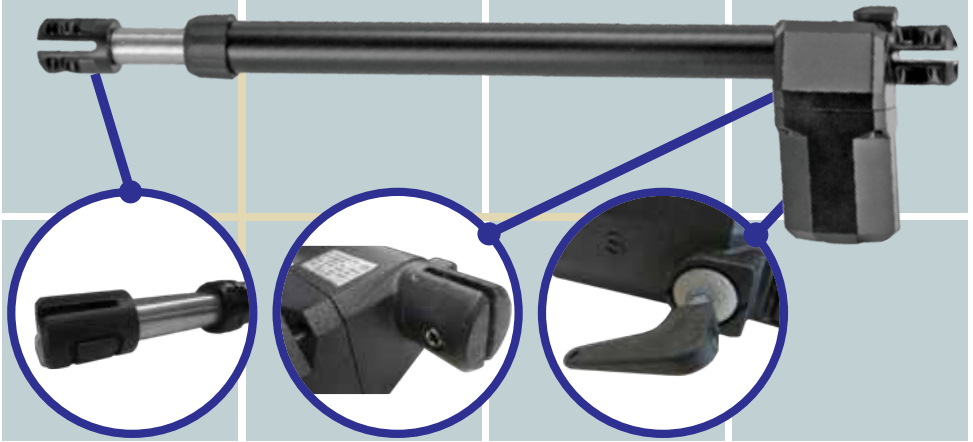

KEY
AUTOMATION
Made in Italy