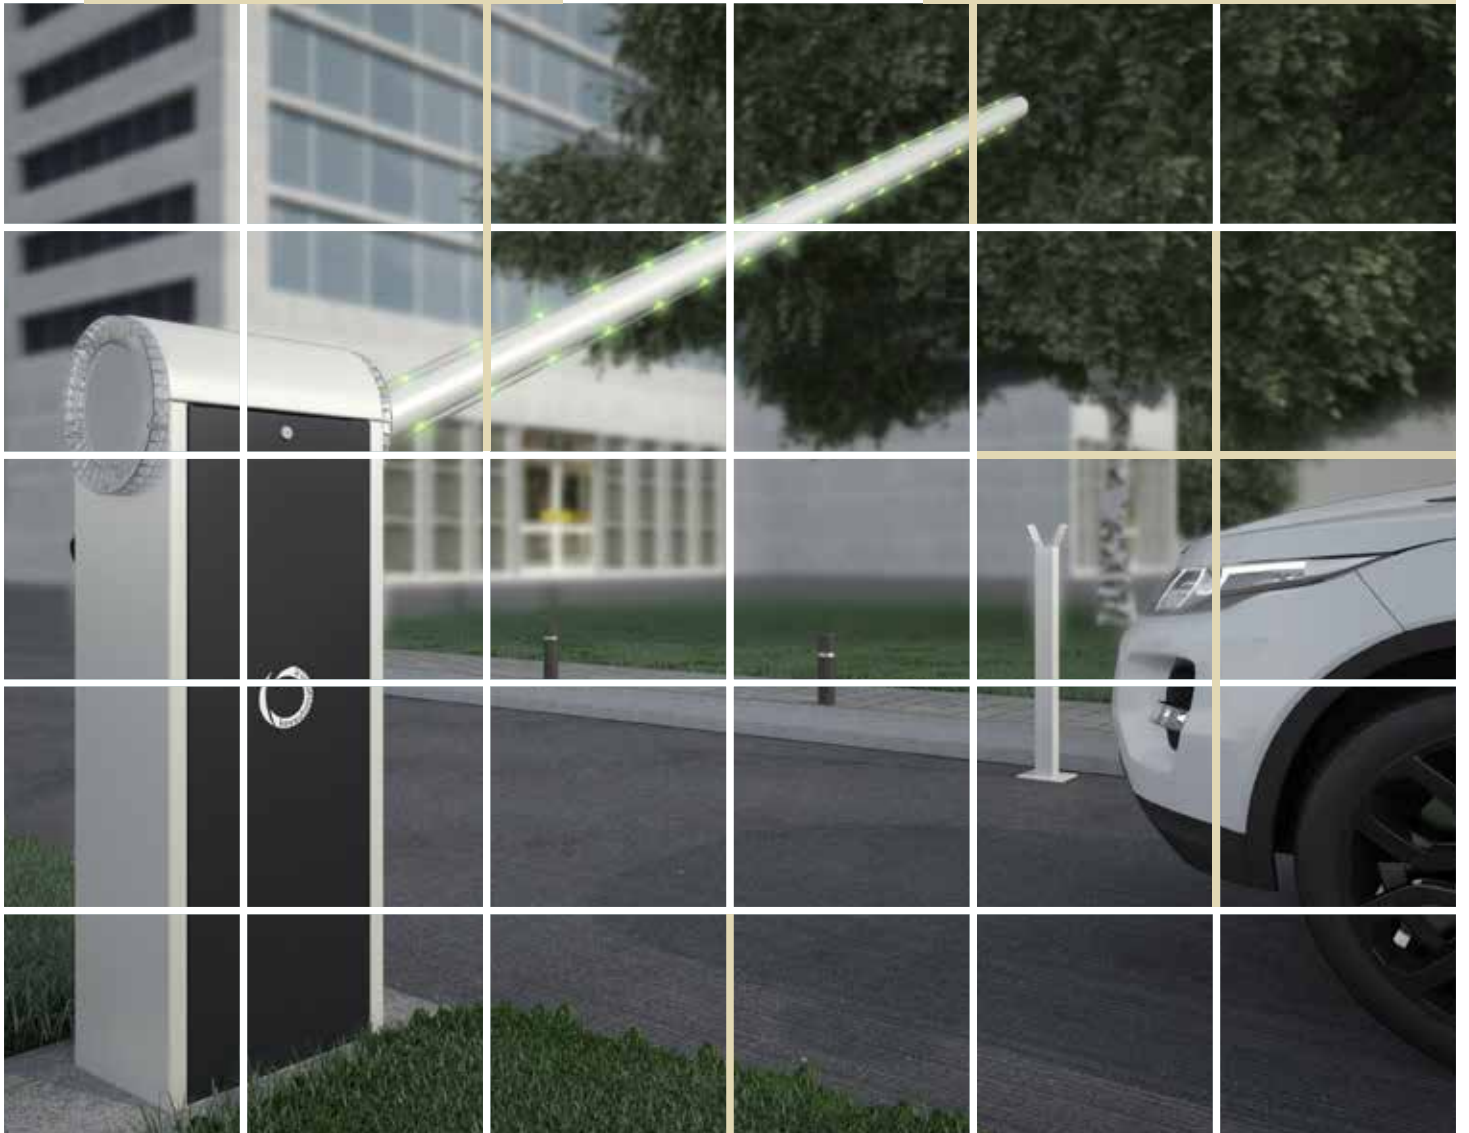

SOMMER
Made in Germany

SOMMER
Made in Germany

KEY
AUTOMATION
Made in Italy

- اپراتور درب شیشه ای key
- در دو مدل هر لنگه 80 کیلو و هر لنگه 120 کیلو.
- دارای باطری جهت استفاده در زمان قطع برق.
- دارای قفل برقی جهت امنیت بیشتر.
- دارای 2 عدد رادار بالای درب و 1 عدد چشم بین درب.
- دارای کلید سلکتوری 6 حالت.
- قابلیت نصب ریموت کنترل و دستگاه کارتی فابریک key.
- طول اپراتور درب شیشه ای key 4,20 متر می باشد.
- کاور اپراتور key تمام آلومینیوم می باشد.
- اپراتور درب شیشه ای key دارای 1 سال گارانتی می باشد.