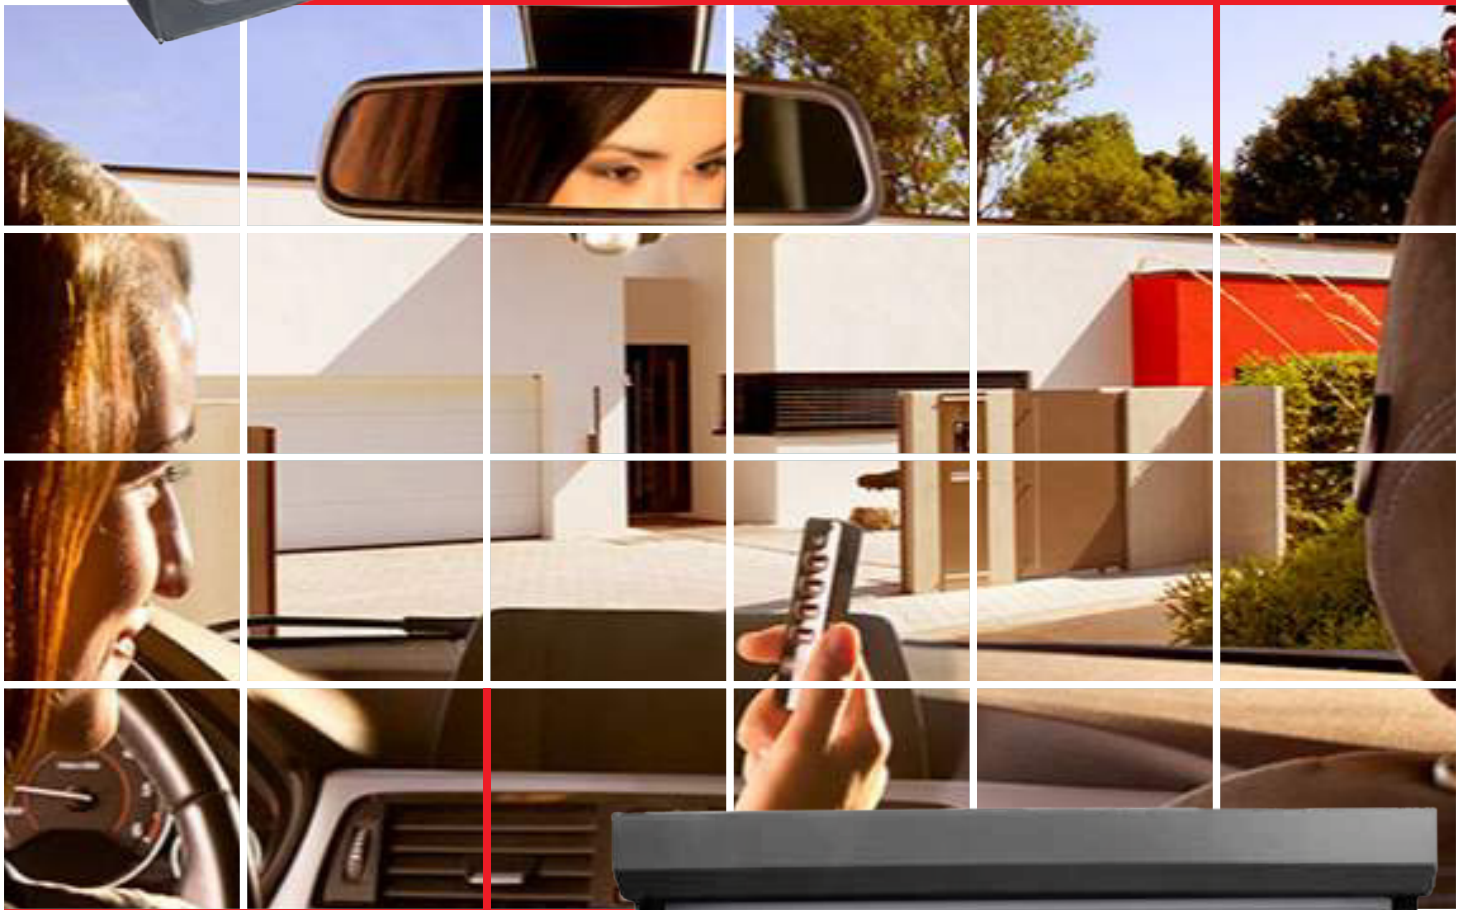

SOMMER
Made in Germany

SOMMER
Made in Germany

KEY
AUTOMATION
Made in Italy

- اپراتور درب شیشه ای key
- در دو مدل هر لنگه 80 کیلو و هر لنگه 120 کیلو.
- دارای باطری جهت استفاده در زمان قطع برق.
- دارای قفل برقی جهت امنیت بیشتر.
- دارای 2 عدد رادار بالای درب و 1 عدد چشم بین درب.
- دارای کلید سلکتوری 6 حالت.
- قابلیت نصب ریموت کنترل و دستگاه کارتی فابریک key.
- طول اپراتور درب شیشه ای key 4,20 متر می باشد.
- کاور اپراتور key تمام آلومینیوم می باشد.
- اپراتور درب شیشه ای key دارای 1 سال گارانتی می باشد.