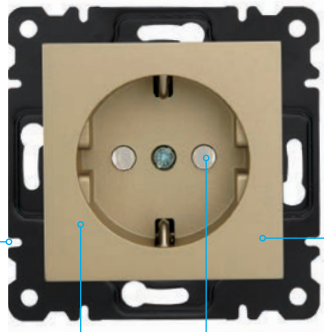

Uzun kullanım ömrü 10.000 çalışma sayısı
Long life with 10,000 times working count

Çocuk koruma özelliği
Child protected

IEC 60884-1 standartlarına uygun
Compatible with 60884-1 standards

Kablo montajı için daha geniş alan imkanı
Wider space for cable mounting

Şasi üzerinde marka işaretleme
Brand marking on the chassis

75 mm'ye kadar açılabilen ve güvenli montaj için deformasyona dayanıklı U tipi tırnaklar
U type nails capacity to open up to 75 mm resistant to deformation for safe mounting

Yanmaz plastikten üretilmiş özel gövde
Special body made of non-combustable plastic

Vida delikleri sayesinde tırnak olmadan kasaya montaj yapabilme imkanı
With its screw holes, availability to mount to the enclosure without nails