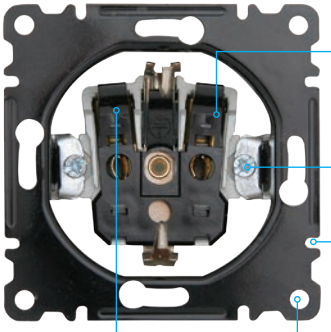

TOPRAKLI PRİZ GENEL ÖZELLİKLER SCHUKO SOCKET OUTLET FEATURES

Kolay ve hızlı montaj imkanı veren soketli bağlantı
Aside from the connection with screws, quick and easy mounting with socket connections

Yuvarlak şasi hatları sayesinde güvenli montaj
Safe mounting with its round chassis lines

Montaj kolaylığı için elektrik ve topraklama kablolarını aynı taraftan kolaylıkla bağlama imkanı

Hem yıldız hem de düz tornavida ile kullanılabilen vidalar
Screws usable with both flat and star type screwdrivers

Hizalama yuvaları sayesinde çoklu çerçeve kombinasyonlarını hızlı ve kolay oluşturabilme imkanı
With its alignment slots, it is possible to quickly and easily establish multiple framework combinations