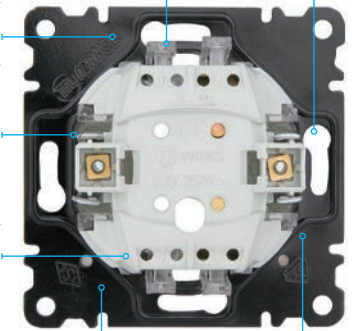

Korozyon ve bükülmeye dayanıklı, uzun ömürlü, katoferez kaplı şasi
Corrosion and bend-resistant, long lasting galvanised chassis

Okunaklı işaretler
Readable signs